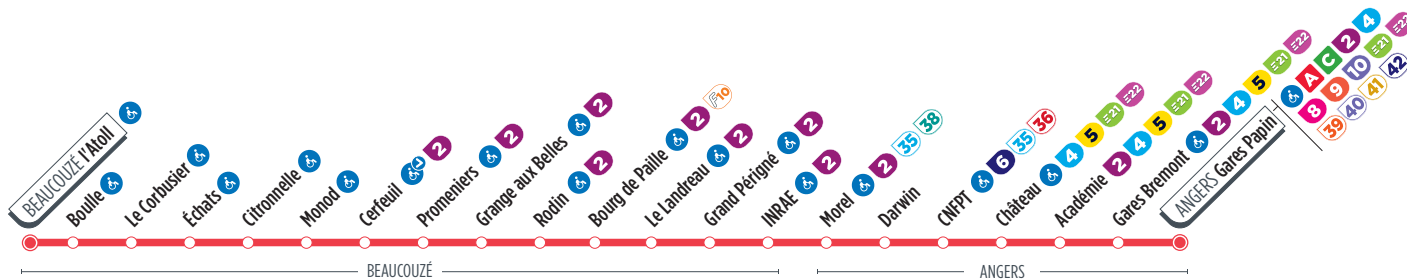

♿ La plupart des arrêts de cette ligne sont accessibles. Consultez le plan ci-dessus. La flèche indique l'accessibilité dans un seul sens.

Pas de circulation le 1<sup>er</sup> mai.

Horaires fournis à titre indicatif, sous réserve de modification due aux aléas de circulation.

# Direction ANGERS Gares Papin

Horaires valables à partir du 11 mars 2024

La plupart des arrêts de cette ligne sont accessibles. Consultez le plan ci-dessus.  
La flèche indique l'accessibilité dans un seul sens.

Pas de circulation le 1<sup>er</sup> mai.

Horaires fournis à titre indicatif, sous réserve de modification due aux aléas de circulation.