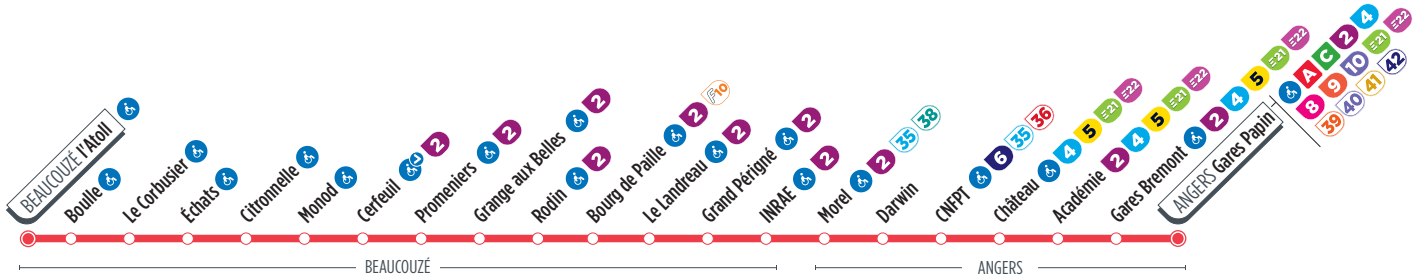

<b>Gares Papin</b>	<b>16:45</b>	<b>17:15</b>	<b>17:45</b>	<b>18:15</b>	<b>18:45</b>	<b>19:15</b>	<b>19:45</b>	<b>20:15</b>	<b>20:45</b>
Gares Bremont	16:46	17:16	17:46	18:16	18:46	19:16	19:46	20:16	20:46
Académie	16:47	17:17	17:47	18:17	18:47	19:17	19:47	20:17	20:47
Château	16:48	17:18	17:48	18:18	18:48	19:18	19:48	20:18	20:48
CNFPT	16:56	17:26	17:56	18:25	18:55	19:25	19:54	20:24	20:54
Darwin	16:58	17:28	17:58	18:27	18:56	19:26	19:55	20:25	20:55
Morel	17:00	17:30	18:00	18:29	18:57	19:27	19:56	20:26	20:56
INRAE	17:00	17:30	18:00	18:29	18:57	19:27	19:56	20:26	20:56
Grand Périgné	17:01	17:31	18:01	18:30	18:58	19:28	19:57	20:27	20:57
Le Landreau	17:01	17:31	18:01	18:30	18:58	19:28	19:57	20:27	20:57
Bourg de Paille	17:03	17:33	18:03	18:32	19:00	19:30	19:59	20:29	20:59
Rodin	17:03	17:33	18:03	18:32	19:00	19:30	19:59	20:29	20:59
Grange aux Belles	17:04	17:34	18:04	18:33	19:01	19:31	20:00	20:30	21:00
Promeniers	17:05	17:35	18:05	18:34	19:02	19:32	20:01	20:31	21:01
Cerfeuil	17:06	17:36	18:06	18:35	19:03	19:33	20:02	20:32	21:02
Monod	17:06	17:36	18:06	18:35	19:03	19:33	20:02	20:32	21:02
Citronnelle	17:07	17:37	18:07	18:36	19:04	19:34	20:03	20:33	21:03
Échats	17:08	17:38	18:08	18:37	19:05	19:35	20:04	20:34	21:04
Le Corbusier	17:10	17:40	18:10	18:39	19:07	19:37	20:05	20:35	21:05
Bouille	17:10	17:40	18:10	18:39	19:07	19:37	20:06	20:36	21:06
<b>L'Atoll</b>	<b>17:12</b>	<b>17:42</b>	<b>18:12</b>	<b>18:41</b>	<b>19:09</b>	<b>19:39</b>	<b>20:07</b>	<b>20:37</b>	<b>21:07</b>

La plupart des arrêts de cette ligne sont accessibles. Consultez le plan ci-dessus. La flèche indique l'accessibilité dans un seul sens.

Pas de circulation le 1<sup>er</sup> mai.

Horaires fournis à titre indicatif, sous réserve de modification due aux aléas de circulation.

# Direction BEAUCOUZÉ L'Atoll

Horaires valables à partir du 11 mars 2024