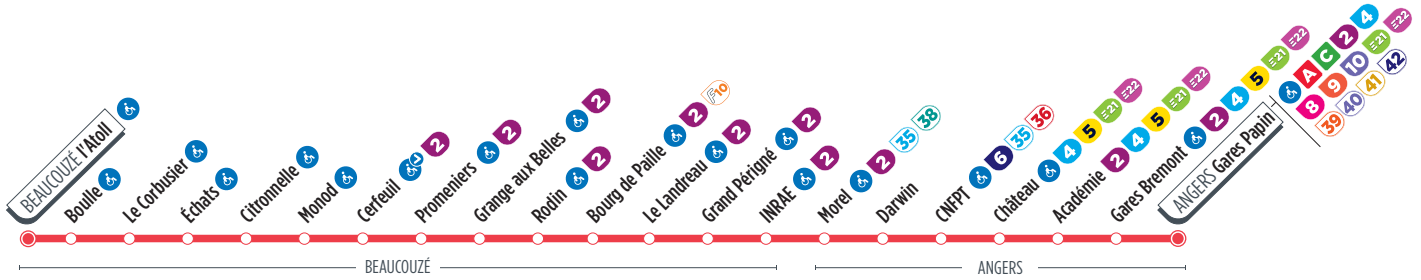

<b>L'Atoll</b>	<b>18:12</b>	<b>18:43</b>	<b>19:13</b>	<b>19:43</b>	<b>20:13</b>	<b>20:43</b>	<b>21:13</b>
Boule	18:13	18:44	19:14	19:44	20:14	20:44	21:14
Le Corbusier	18:14	18:45	19:15	19:45	20:15	20:45	21:15
Échats	18:15	18:46	19:16	19:46	20:16	20:46	21:16
Citronnelle	18:15	18:46	19:16	19:46	20:16	20:46	21:16
Monod	18:16	18:47	19:17	19:47	20:17	20:47	21:17
Cerfeuil	18:17	18:48	19:18	19:48	20:18	20:48	21:18
Promeniers	18:18	18:49	19:19	19:49	20:19	20:49	21:19
Grange aux Belles	18:18	18:49	19:19	19:49	20:19	20:49	21:19
Rodin	18:19	18:50	19:20	19:50	20:20	20:50	21:20
Bourg de Paille	18:20	18:51	19:21	19:51	20:21	20:51	21:21
Le Landreau	18:21	18:52	19:22	19:52	20:22	20:52	21:22
Grand Périgné	18:21	18:52	19:22	19:52	20:22	20:52	21:22
INRAE	18:22	18:53	19:23	19:53	20:23	20:53	21:23
Morel	18:23	18:54	19:24	19:54	20:24	20:54	21:24
Darwin	18:24	18:55	19:25	19:55	20:25	20:55	21:25
CNFPT	18:26	18:57	19:27	19:57	20:27	20:57	21:27
Château	18:33	19:04	19:34	20:04	20:34	21:04	21:34
Académie	18:34	19:04	19:34	20:04	20:34	21:04	21:34
Gares Breumont	18:35	19:05	19:35	20:05	20:35	21:05	21:35
<b>Gares Papin</b>	<b>18:35</b>	<b>19:05</b>	<b>19:35</b>	<b>20:05</b>	<b>20:35</b>	<b>21:05</b>	<b>21:35</b>

La plupart des arrêts de cette ligne sont accessibles. Consultez le plan ci-dessus. La flèche indique l'accessibilité dans un seul sens.

Pas de circulation le 1<sup>er</sup> mai.

Horaires fournis à titre indicatif, sous réserve de modification due aux aléas de circulation.

# Direction BEAUCOUZÉ L'Atoll

Horaires valables à partir du 11 mars 2024