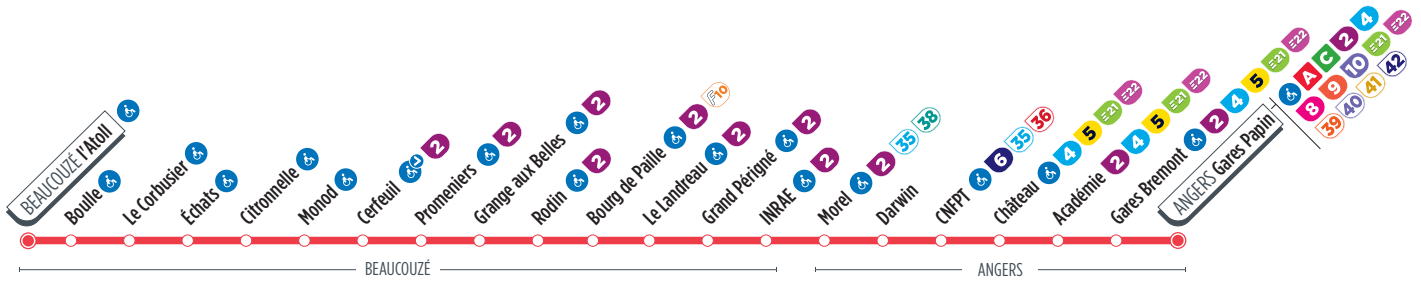

Direction BEAUCOUZÉ L'Atoll

Horaires valables à partir du 11 mars 2024

SAMEDI (TOUTES PÉRIODES)

Gares Papin	06:42	07:40	08:40	09:10	09:40	10:10	10:40	11:10	11:40	12:10	12:40	13:10	13:40	14:10	14:40	15:10	15:40	16:10	16:40	17:10
Gares Bremont	06:43	07:41	08:41	09:11	09:41	10:11	10:41	11:11	11:41	12:11	12:41	13:11	13:41	14:11	14:41	15:11	15:41	16:11	16:41	17:11
Académie	06:43	07:41	08:42	09:12	09:42	10:12	10:42	11:12	11:42	12:12	12:42	13:12	13:42	14:12	14:42	15:12	15:42	16:12	16:42	17:12
Château	06:44	07:42	08:43	09:13	09:43	10:13	10:43	11:13	11:43	12:13	12:43	13:13	13:43	14:13	14:43	15:13	15:43	16:13	16:43	17:13
CNFPT	06:50	07:48	08:49	09:19	09:49	10:19	10:49	11:19	11:49	12:19	12:49	13:19	13:49	14:19	14:49	15:19	15:49	16:19	16:49	17:19
Darwin	06:51	07:49	08:50	09:20	09:50	10:20	10:50	11:20	11:50	12:20	12:50	13:20	13:50	14:20	14:50	15:20	15:50	16:20	16:50	17:20
Morel	06:53	07:51	08:52	09:22	09:52	10:22	10:52	11:22	11:52	12:22	12:52	13:22	13:52	14:22	14:52	15:22	15:52	16:22	16:52	17:22
INRAE	06:53	07:51	08:52	09:22	09:52	10:22	10:52	11:22	11:52	12:22	12:52	13:22	13:52	14:22	14:52	15:22	15:52	16:22	16:52	17:22
Grand Périgné	06:54	07:52	08:53	09:23	09:53	10:23	10:53	11:23	11:53	12:23	12:53	13:23	13:53	14:23	14:53	15:23	15:53	16:23	16:53	17:23
Le Landreau	06:54	07:52	08:53	09:23	09:53	10:23	10:53	11:23	11:53	12:23	12:53	13:23	13:53	14:23	14:53	15:23	15:53	16:23	16:53	17:23
Bourg de Paille	06:56	07:54	08:55	09:25	09:55	10:25	10:55	11:25	11:55	12:25	12:55	13:25	13:55	14:25	14:55	15:25	15:55	16:25	16:55	17:25
Rodin	06:56	07:54	08:55	09:25	09:55	10:25	10:55	11:25	11:55	12:25	12:55	13:25	13:55	14:25	14:55	15:25	15:55	16:25	16:55	17:25
Grange aux Belles	06:57	07:55	08:56	09:26	09:56	10:26	10:56	11:26	11:56	12:26	12:56	13:26	13:56	14:26	14:56	15:26	15:56	16:26	16:56	17:26
Promeniers	06:58	07:56	08:57	09:27	09:57	10:27	10:57	11:27	11:57	12:27	12:57	13:27	13:57	14:27	14:57	15:27	15:57	16:27	16:57	17:27
Cerfeuil	06:59	07:57	08:58	09:28	09:58	10:28	10:58	11:28	11:58	12:28	12:58	13:28	13:58	14:28	14:58	15:28	15:58	16:28	16:58	17:28
Monod	06:59	07:57	08:58	09:28	09:58	10:28	10:58	11:28	11:58	12:28	12:58	13:28	13:58	14:28	14:58	15:28	15:58	16:28	16:58	17:28
Citronnelle	07:00	07:58	08:59	09:29	09:59	10:29	10:59	11:29	11:59	12:29	12:59	13:29	13:59	14:29	14:59	15:29	15:59	16:29	16:59	17:29
Échats	07:01	07:59	09:00	09:30	10:00	10:30	11:00	11:30	12:00	12:30	13:00	13:30	14:00	14:30	15:00	15:30	16:00	16:30	17:00	17:30
Le Corbusier	07:02	08:00	09:01	09:31	10:01	10:31	11:01	11:31	12:01	12:31	13:01	13:31	14:02	14:32	15:02	15:32	16:02	16:32	17:02	17:32
Bouille	07:03	08:01	09:02	09:32	10:02	10:32	11:02	11:32	12:02	12:32	13:02	13:32	14:02	14:32	15:02	15:32	16:02	16:32	17:02	17:32
L'Atoll	07:04	08:02	09:03	09:33	10:03	10:33	11:03	11:33	12:03	12:33	13:03	13:33	14:04	14:34	15:04	15:34	16:04	16:34	17:04	17:34