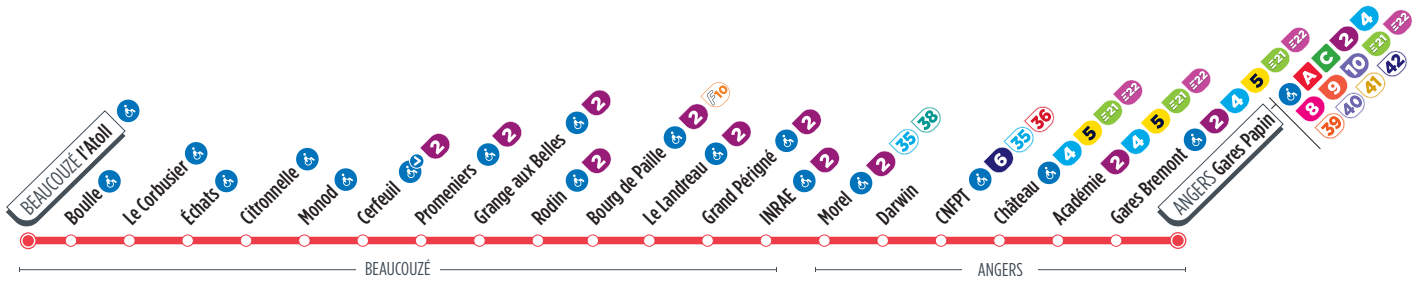

La plupart des arrêts de cette ligne sont accessibles. Consultez le plan ci-dessus.  
La flèche indique l'accessibilité dans un seul sens.

Pas de circulation le 1<sup>er</sup> mai.

Horaires fournis à titre indicatif, sous réserve de modification due aux aléas de circulation.

### DATES HORAIRES VACANCES SCOLAIRES

Printemps : du 20/04/2024 au 05/05/2024

Ascension : le 10/05/2024

# Direction ANGERS Gares Papin

Horaires valables à partir du 11 mars 2024