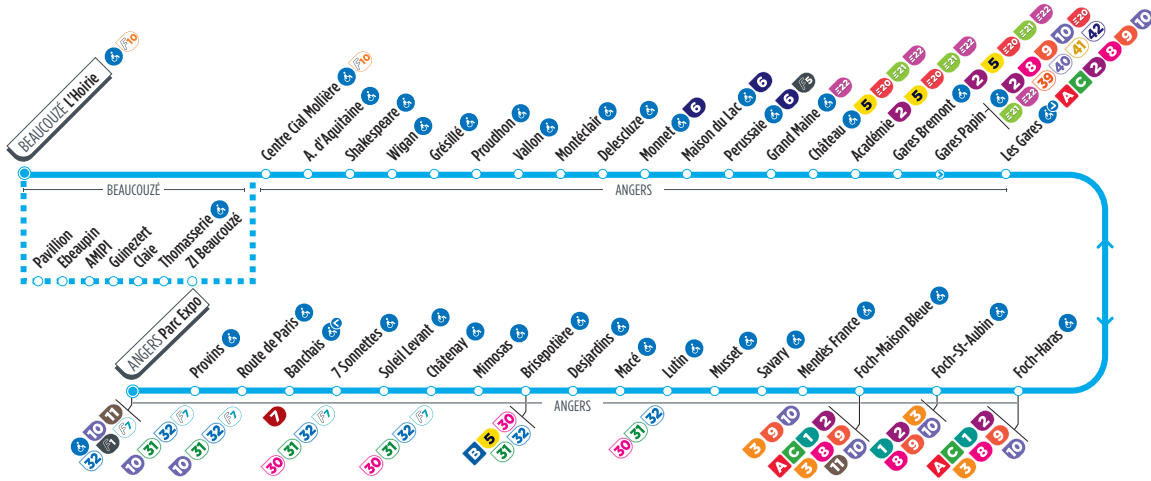

DATES HORAIRES VACANCES SCOLAIRES
Printemps : du 20/04/2024 au 05/05/2024
Ascension : le 10/05/2024

4

Direction ANGERS Parc Expo

Horaires valables à partir du 11 mars 2024

SAMEDI (TOUTES PÉRIODES)

L'Hoirie	05:39	06:09	06:39	07:02	07:20	07:38	07:57	08:17	08:37	08:57	09:16	09:36	09:56	10:16	10:36	10:56	11:16	11:36	11:56	12:16
Centre Cial Molière	05:41	06:11	06:41	07:04	07:22	07:40	07:59	08:19	08:39	08:59	09:18	09:38	09:58	10:18	10:38	10:58	11:18	11:38	11:58	12:18
Jean Monnet	05:47	06:17	06:47	07:10	07:28	07:46	08:05	08:25	08:45	09:05	09:24	09:44	10:04	10:24	10:44	11:04	11:24	11:44	12:04	12:24
Grand Maine	05:50	06:20	06:50	07:13	07:31	07:49	08:08	08:28	08:48	09:08	09:27	09:47	10:07	10:27	10:47	11:07	11:27	11:47	12:07	12:27
Château	05:56	06:26	06:56	07:19	07:37	07:55	08:14	08:34	08:54	09:14	09:33	09:53	10:13	10:33	10:53	11:13	11:33	11:53	12:13	12:33
Les Gares	05:58	06:28	06:58	07:21	07:39	07:57	08:16	08:36	08:56	09:16	09:35	09:55	10:15	10:35	10:55	11:15	11:35	11:55	12:15	12:35
Foch-Maison Bleue	06:05	06:35	07:05	07:26	07:44	08:02	08:22	08:42	09:02	09:22	09:42	10:02	10:22	10:42	11:02	11:22	11:42	12:02	12:22	12:42
Mendès France	06:07	06:37	07:07	07:28	07:46	08:04	08:24	08:44	09:04	09:24	09:44	10:04	10:24	10:44	11:04	11:24	11:44	12:04	12:24	12:44
Lutin	06:10	06:40	07:10	07:31	07:50	08:08	08:28	08:48	09:09	09:29	09:49	10:09	10:29	10:49	11:09	11:29	11:49	12:09	12:29	12:49
Banchais	06:17	06:47	07:17	07:38	07:57	08:15	08:35	08:55	09:16	09:36	09:56	10:16	10:36	10:56	11:16	11:36	11:56	12:16	12:36	12:56
Provins	06:19	06:49	07:19	07:40	07:59	08:17	08:37	08:57	09:18	09:38	09:58	10:18	10:38	10:58	11:18	11:38	11:58	12:18	12:38	12:58
Parc Expo	06:22	06:52	07:22	07:43	08:02	08:20	08:40	09:00	09:21	09:41	10:01	10:21	10:41	11:01	11:21	11:41	12:01	12:21	12:41	13:01