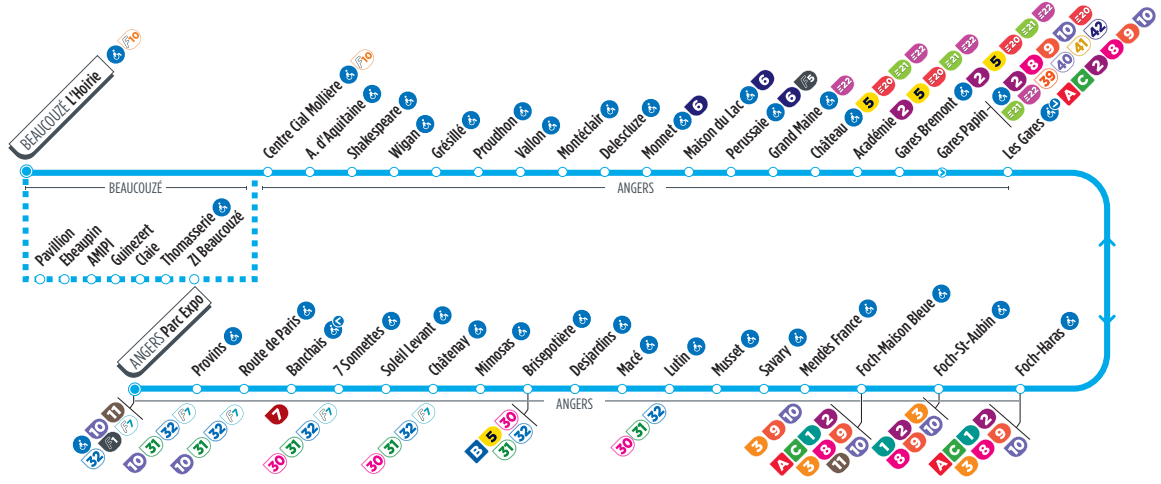

4

Direction ANGERS Parc Expo

Horaires valables à partir du 11 mars 2024

PÉRIODE SCOLAIRE (DU LUNDI AU VENDREDI)

L'Hoirie	05:40	06:00	06:20	06:40	06:52	07:02	07:11	07:21	07:32	07:44	07:57	08:10	08:22	08:35	08:49	09:07	09:23	09:39	09:55	10:11	
ZI Beaucouzé																					
Centre Cial Mollière	05:42	06:02	06:22	06:42	06:54	07:04	07:13	07:23	07:34	07:46	07:59	08:12	08:24	08:37	08:51	09:09	09:25	09:41	09:57	10:13	
Jean Monnet	05:48	06:08	06:28	06:48	07:00	07:11	07:21	07:31	07:42	07:54	08:07	08:20	08:32	08:45	08:59	09:16	09:32	09:47	10:03	10:19	
Grand Maine	05:51	06:11	06:31	06:51	07:03	07:14	07:24	07:34	07:46	07:58	08:11	08:23	08:35	08:48	09:02	09:19	09:35	09:50	10:06	10:22	
Château	05:55	06:15	06:35	06:55	07:07	07:18	07:29	07:39	07:51	08:03	08:16	08:28	08:40	08:53	09:07	09:23	09:39	09:54	10:10	10:26	
Les Gares	05:58	06:18	06:38	06:58	07:11	07:22	07:33	07:43	07:55	08:08	08:21	08:33	08:45	08:58	09:12	09:28	09:44	09:59	10:15	10:31	
Foch-Maison Bleue	06:05	06:25	06:45	07:05	07:16	07:27	07:38	07:49	08:01	08:14	08:27	08:39	08:51	09:04	09:18	09:34	09:50	10:05	10:21	10:37	
Mendès France	06:07	06:27	06:47	07:07	07:18	07:29	07:40	07:51	08:03	08:16	08:29	08:42	08:54	09:07	09:21	09:37	09:53	10:08	10:24	10:40	
Lutin	06:10	06:30	06:50	07:11	07:23	07:34	07:45	07:56	08:08	08:21	08:34	08:47	08:59	09:12	09:26	09:42	09:58	10:13	10:29	10:45	
Banchais	06:17	06:37	06:57	07:19	07:31	07:42	07:53	08:04	08:16	08:29	08:42	08:55	09:07	09:20	09:34	09:50	10:06	10:21	10:37	10:53	
Provins	06:19	06:39	06:59	07:21	07:33	07:45	07:56	08:07	08:19	08:32	08:45	08:58	09:10	09:23	09:36	09:52	10:08	10:23	10:39	10:55	
Parc Expo	06:22	06:42	07:02	07:24	07:36	07:48	07:59	08:10	08:22	08:35	08:48	09:01	09:13	09:26	09:39	09:55	10:11	10:26	10:42	10:58	