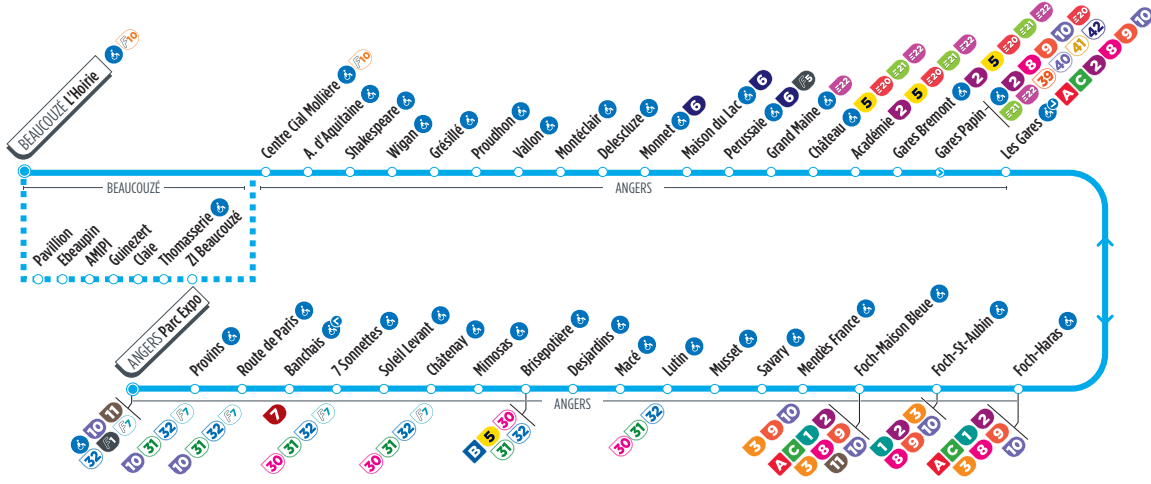

DATES HORAIRES VACANCES SCOLAIRES
Printemps : du 20/04/2024 au 05/05/2024
Ascension : le 10/05/2024

4

Direction BEAUCOUZÉ L'Hoirie

Horaires valables à partir du 11 mars 2024

SAMEDI (TOUTES PÉRIODES)

Parc Expo	05:47	06:17	06:47	07:09	07:30	07:51	08:11	08:31	08:51	09:11	09:31	09:51	10:11	10:31	10:51	11:11	11:31	11:51	12:11	12:31
Provins	05:48	06:18	06:48	07:10	07:31	07:52	08:12	08:32	08:52	09:12	09:32	09:52	10:12	10:32	10:52	11:12	11:32	11:52	12:12	12:32
Banchais	05:50	06:20	06:50	07:12	07:33	07:54	08:14	08:34	08:54	09:14	09:34	09:54	10:14	10:34	10:54	11:14	11:34	11:54	12:14	12:34
Lutin	05:55	06:25	06:55	07:17	07:38	07:59	08:19	08:39	08:59	09:19	09:39	09:59	10:19	10:39	10:59	11:19	11:39	11:59	12:19	12:39
Mendès France	05:59	06:29	06:59	07:21	07:42	08:03	08:23	08:43	09:03	09:23	09:43	10:03	10:23	10:43	11:03	11:23	11:43	12:03	12:23	12:43
Foch-Maison Bleue	06:05	06:35	07:05	07:25	07:46	08:07	08:27	08:47	09:07	09:27	09:47	10:07	10:27	10:47	11:07	11:27	11:47	12:07	12:27	12:47
Les Gares	06:08	06:38	07:08	07:28	07:49	08:10	08:30	08:50	09:10	09:30	09:50	10:11	10:31	10:51	11:11	11:31	11:51	12:11	12:31	12:51
Château	06:09	06:39	07:09	07:29	07:50	08:11	08:31	08:51	09:11	09:31	09:51	10:12	10:32	10:52	11:12	11:32	11:52	12:12	12:32	12:52
Grand Maine	06:15	06:45	07:15	07:35	07:56	08:17	08:37	08:57	09:17	09:37	09:57	10:18	10:38	10:58	11:18	11:38	11:58	12:18	12:38	12:58
Jean Monnet	06:17	06:47	07:17	07:37	07:58	08:19	08:39	08:59	09:19	09:39	09:59	10:20	10:40	11:00	11:20	11:40	12:00	12:20	12:40	13:00
Centre Cial Molière	06:24	06:54	07:24	07:44	08:05	08:26	08:46	09:06	09:26	09:46	10:06	10:27	10:47	11:07	11:27	11:47	12:07	12:27	12:47	13:07
L'Hoirie	06:26	06:56	07:26	07:46	08:07	08:28	08:48	09:08	09:28	09:48	10:08	10:29	10:49	11:09	11:29	11:49	12:09	12:29	12:49	13:09