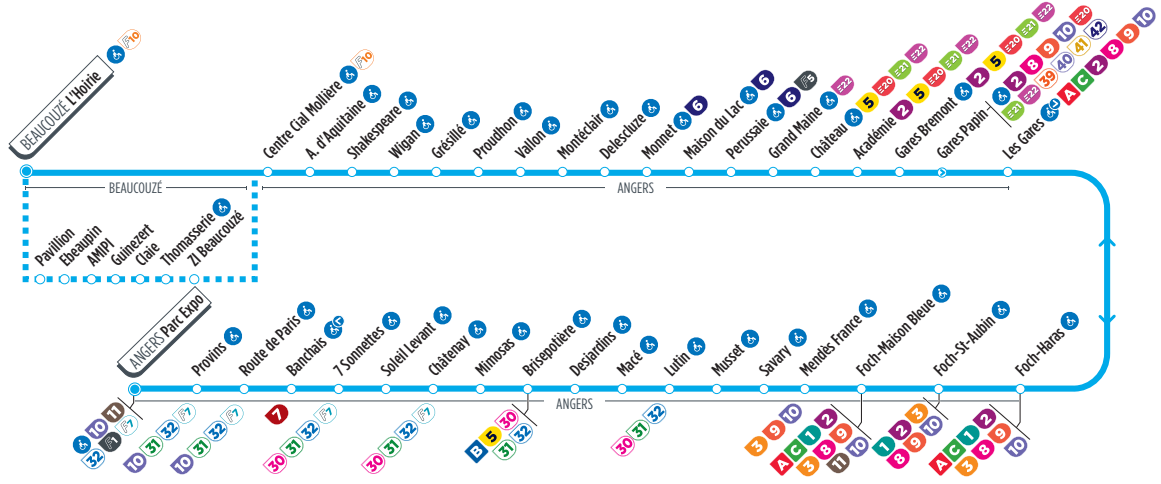

4

Direction BEAUCOUZÉ L'Hoirie

Horaires valables à partir du 11 mars 2024

VACANCES SCOLAIRES (DU LUNDI AU VENDREDI)

Parc Expo	05:47	06:07	06:27	06:47	07:03	07:18	07:32	07:47	08:00	08:15	08:31	08:46	09:03	09:24	09:45	10:05	10:26	10:46	11:07	11:27
Provins	05:48	06:08	06:28	06:48	07:04	07:19	07:33	07:48	08:02	08:17	08:33	08:48	09:05	09:26	09:47	10:07	10:28	10:48	11:09	11:29
Banchais	05:50	06:10	06:30	06:50	07:07	07:22	07:36	07:51	08:05	08:20	08:36	08:51	09:08	09:29	09:50	10:10	10:31	10:51	11:12	11:32
Lutin	05:55	06:15	06:35	06:55	07:12	07:28	07:42	07:57	08:12	08:27	08:42	08:57	09:13	09:34	09:55	10:15	10:36	10:56	11:17	11:37
Mendès France	05:59	06:19	06:39	06:59	07:17	07:33	07:47	08:02	08:17	08:32	08:47	09:02	09:18	09:39	10:00	10:20	10:41	11:01	11:22	11:42
Foch-Maison Bleue	06:05	06:25	06:45	07:05	07:21	07:37	07:52	08:07	08:22	08:37	08:52	09:07	09:23	09:43	10:04	10:24	10:45	11:05	11:26	11:46
Les Gares	06:08	06:28	06:48	07:09	07:26	07:42	07:57	08:12	08:27	08:42	08:57	09:11	09:27	09:47	10:08	10:28	10:49	11:09	11:30	11:50
Château	06:09	06:29	06:49	07:10	07:27	07:43	07:58	08:13	08:28	08:43	08:58	09:12	09:28	09:48	10:09	10:29	10:50	11:10	11:31	11:51
Grand Maine	06:15	06:35	06:55	07:16	07:33	07:50	08:05	08:20	08:35	08:50	09:05	09:19	09:35	09:55	10:16	10:36	10:57	11:17	11:38	11:58
Jean Monnet	06:17	06:37	06:57	07:18	07:35	07:52	08:07	08:22	08:37	08:52	09:07	09:21	09:37	09:57	10:18	10:38	10:59	11:19	11:40	12:00
Centre Cial Mollière	06:24	06:44	07:04	07:25	07:42	07:59	08:14	08:29	08:44	08:59	09:14	09:28	09:44	10:04	10:25	10:45	11:06	11:26	11:47	12:07
ZI Beaucouzé		06:44	07:04	07:25		07:59	08:14		08:44											
L'Hoirie	06:26	06:51	07:11	07:32	07:44	08:07	08:22	08:31	08:52	09:01	09:16	09:30	09:46	10:06	10:27	10:47	11:08	11:28	11:49	12:09