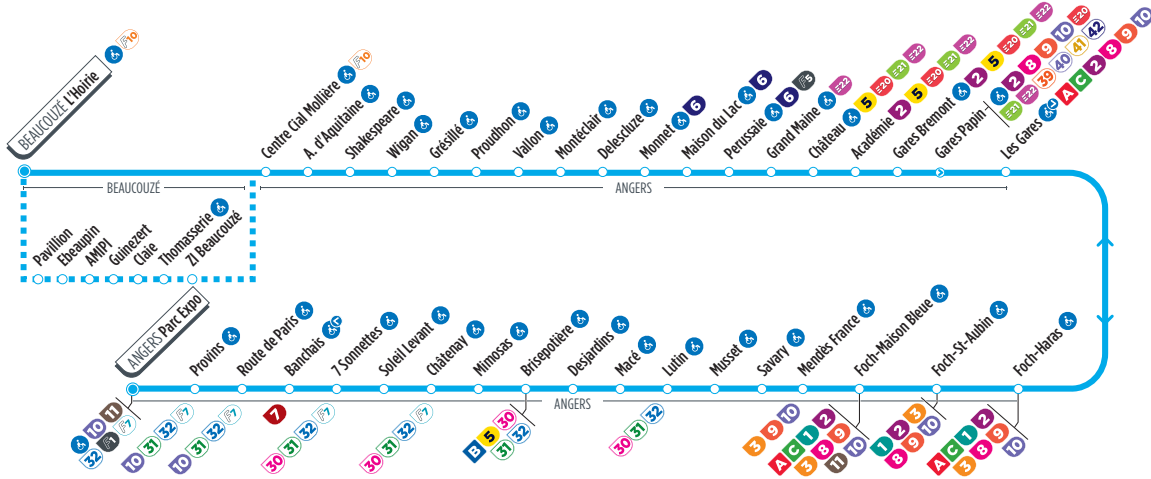

4

Direction ANGERS Parc Expo

Horaires valables à partir du 11 mars 2024

VACANCES SCOLAIRES (DU LUNDI AU VENDREDI)

L'Hoirie	05:39	05:59	06:19	06:39	06:53	07:06	07:17	07:31	07:45	07:59	08:13	08:29	08:50	09:11	09:31	09:52	10:12	10:33	10:53	11:14	
ZI Beaucoûzé																					
Centre Cial Molière	05:41	06:01	06:21	06:41	06:55	07:08	07:19	07:33	07:47	08:01	08:15	08:31	08:52	09:13	09:33	09:54	10:14	10:35	10:55	11:16	
Jean Monnet	05:47	06:07	06:27	06:47	07:01	07:14	07:26	07:40	07:54	08:08	08:22	08:38	08:58	09:19	09:39	10:00	10:20	10:41	11:01	11:22	
Grand Maine	05:50	06:10	06:30	06:50	07:04	07:17	07:29	07:43	07:57	08:11	08:25	08:41	09:01	09:22	09:42	10:03	10:23	10:44	11:04	11:25	
Château	05:56	06:16	06:36	06:56	07:10	07:23	07:35	07:49	08:03	08:17	08:31	08:47	09:07	09:28	09:48	10:09	10:29	10:50	11:10	11:31	
Les Gares	05:58	06:18	06:38	06:58	07:12	07:25	07:37	07:51	08:05	08:19	08:33	08:49	09:09	09:30	09:50	10:11	10:31	10:52	11:12	11:33	
Foch-Maison Bleue	06:05	06:25	06:45	07:05	07:18	07:31	07:44	07:58	08:12	08:26	08:40	08:56	09:16	09:37	09:57	10:18	10:38	10:59	11:19	11:40	
Mendès France	06:07	06:27	06:47	07:07	07:20	07:33	07:46	08:00	08:15	08:29	08:43	08:59	09:18	09:39	09:59	10:20	10:40	11:01	11:21	11:42	
Lutrin	06:10	06:30	06:50	07:11	07:24	07:37	07:50	08:04	08:19	08:33	08:47	09:03	09:22	09:43	10:03	10:24	10:44	11:05	11:25	11:46	
Banchois	06:17	06:37	06:57	07:19	07:32	07:45	07:58	08:12	08:27	08:41	08:55	09:11	09:30	09:51	10:11	10:32	10:52	11:13	11:33	11:54	
Provins	06:19	06:39	06:59	07:21	07:34	07:47	08:00	08:14	08:29	08:43	08:57	09:13	09:32	09:53	10:13	10:34	10:54	11:15	11:35	11:56	
Parc Expo	06:22	06:42	07:02	07:24	07:37	07:50	08:03	08:17	08:32	08:46	09:00	09:16	09:35	09:56	10:16	10:37	10:57	11:18	11:38	11:59