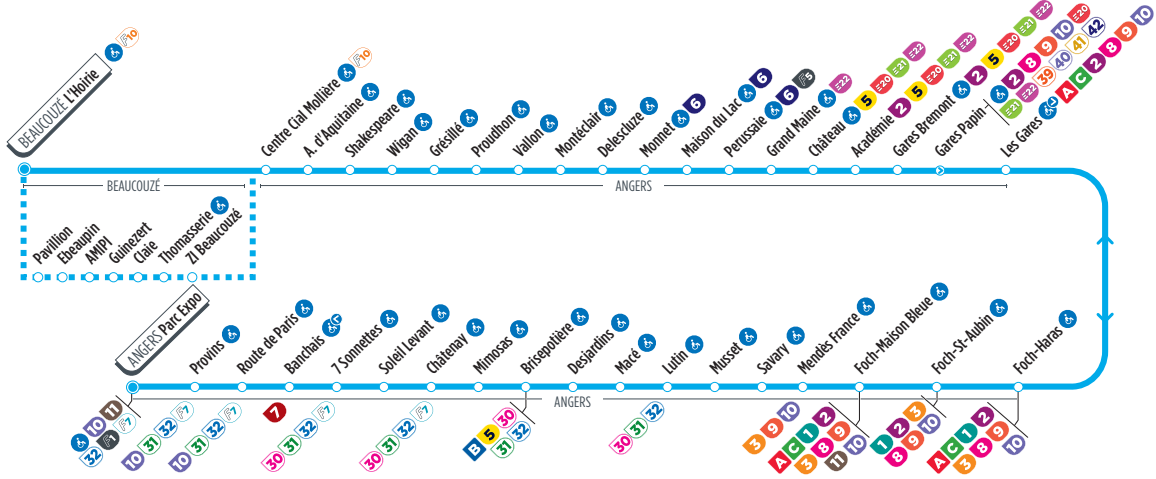

Parc Expo	17:55	18:11	18:26	18:42	18:55	19:19	19:39	19:59	20:17	20:52	21:34	22:20	23:40
Provins	17:57	18:13	18:28	18:43	18:56	19:20	19:40	20:00	20:18	20:53	21:35	22:21	23:41
Banchais	18:00	18:16	18:31	18:46	18:59	19:22	19:42	20:02	20:20	20:55	21:37	22:23	23:43
Lutin	18:05	18:21	18:36	18:51	19:04	19:27	19:47	20:07	20:25	21:00	21:42	22:28	23:48
Mendès France	18:10	18:26	18:41	18:56	19:09	19:31	19:51	20:11	20:29	21:04	21:46	22:32	23:52
Foch-Maison Bleue	18:15	18:30	18:45	19:00	19:15	19:35	19:55	20:15	20:35	21:08	21:50	22:35	23:55
Les Gares	18:20	18:35	18:50	19:04	19:19	19:39	19:59	20:19	20:38	21:11	21:53	22:53	00:03
Château	18:21	18:36	18:51	19:05	19:20	19:40	20:00	20:20	20:39	21:12	21:54	22:54	00:04
Grand Maine	18:28	18:43	18:58	19:12	19:27	19:47	20:06	20:26	20:45	21:18	22:00	23:00	00:10
Jean Monnet	18:30	18:45	19:00	19:14	19:29	19:49	20:08	20:28	20:47	21:20	22:02	23:02	00:12
Centre Cial Mollière	18:38	18:53	19:08	19:21	19:36	19:56	20:15	20:35	20:54	21:27	22:09	23:09	00:19
ZI Beaucouzé													
L'Hoirie	18:40	18:55	19:11	19:24	19:38	19:58	20:17	20:37	20:56	21:29	22:11	23:11	0:21

La plupart des arrêts de cette ligne sont accessibles. Consultez le plan ci-dessus. La flèche indique l'accessibilité dans un seul sens.

Pas de circulation le 1^{er} mai. Horaires fournis à titre indicatif, sous réserve de modification due aux aléas de circulation.

DATES HORAIRES VACANCES SCOLAIRES
Printemps : du 20/04/2024 au 05/05/2024
Ascension : le 10/05/2024

4

Direction BEAUCOUZÉ L'Hoirie

Horaires valables à partir du 11 mars 2024

SAMEDI (TOUTES PÉRIODES)

Table of departure times for Saturday (all periods) from Parc Expo to L'Hoirie.

La plupart des arrêts de cette ligne sont accessibles. Consultez le plan ci-dessus. La flèche indique l'accessibilité dans un seul sens.

Pas de circulation le 1er mai.

Horaires fournis à titre indicatif, sous réserve de modification due aux aléas de circulation.