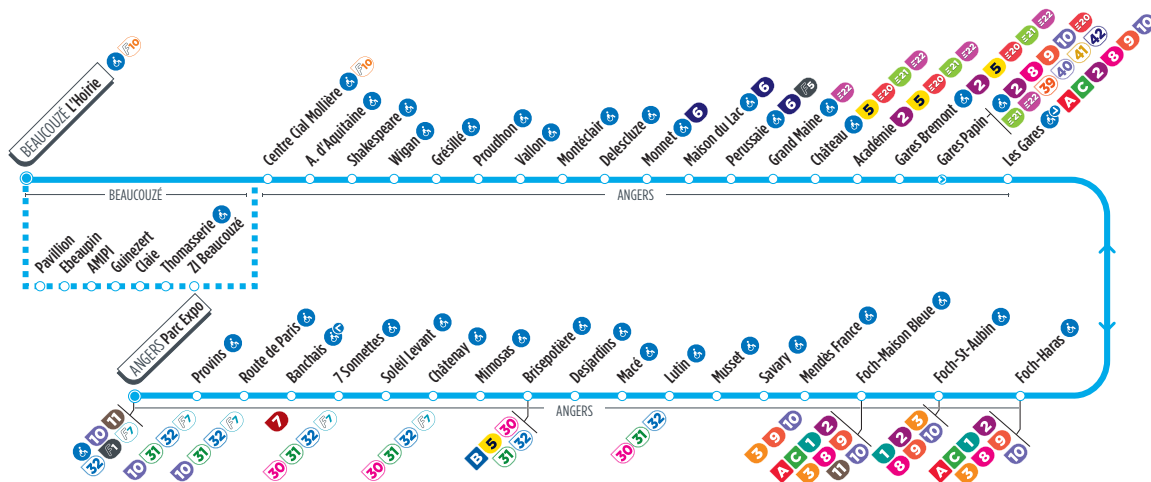

♿ La plupart des arrêts de cette ligne sont accessibles. Consultez le plan ci-dessus. La flèche indique l'accessibilité dans un seul sens.

Pas de circulation le 1er mai.

Horaires fournis à titre indicatif, sous réserve de modification due aux aléas de circulation.

4

Direction ANGERS Parc Expo

Horaires valables à partir du 11 mars 2024

SAMEDI (TOUTES PÉRIODES)

L'Hoirie	05:39	06:09	06:39	07:02	07:20	07:38	07:57	08:17	08:37	08:57	09:16	09:36	09:56	10:16	10:36	10:56	11:16	11:36	11:56	12:16
Centre Cial Molière	05:41	06:11	06:41	07:04	07:22	07:40	07:59	08:19	08:39	08:59	09:18	09:38	09:58	10:18	10:38	10:58	11:18	11:38	11:58	12:18
Jean Monnet	05:47	06:17	06:47	07:10	07:28	07:46	08:05	08:25	08:45	09:05	09:24	09:44	10:04	10:24	10:44	11:04	11:24	11:44	12:04	12:24
Grand Maine	05:50	06:20	06:50	07:13	07:31	07:49	08:08	08:28	08:48	09:08	09:27	09:47	10:07	10:27	10:47	11:07	11:27	11:47	12:07	12:27
Château	05:56	06:26	06:56	07:19	07:37	07:55	08:14	08:34	08:54	09:14	09:33	09:53	10:13	10:33	10:53	11:13	11:33	11:53	12:13	12:33
Les Gares	05:58	06:28	06:58	07:21	07:39	07:57	08:16	08:36	08:56	09:16	09:35	09:55	10:15	10:35	10:55	11:15	11:35	11:55	12:15	12:35
Foch-Maison Bleue	06:05	06:35	07:05	07:26	07:44	08:02	08:22	08:42	09:02	09:22	09:42	10:02	10:22	10:42	11:02	11:22	11:42	12:02	12:22	12:42
Mendès France	06:07	06:37	07:07	07:28	07:46	08:04	08:24	08:44	09:04	09:24	09:44	10:04	10:24	10:44	11:04	11:24	11:44	12:04	12:24	12:44
Lutin	06:10	06:40	07:10	07:31	07:50	08:08	08:28	08:48	09:09	09:29	09:49	10:09	10:29	10:49	11:09	11:29	11:49	12:09	12:29	12:49
Bançais	06:17	06:47	07:17	07:38	07:57	08:15	08:35	08:55	09:16	09:36	09:56	10:16	10:36	10:56	11:16	11:36	11:56	12:16	12:36	12:56
Provins	06:19	06:49	07:19	07:40	07:59	08:17	08:37	08:57	09:18	09:38	09:58	10:18	10:38	10:58	11:18	11:38	11:58	12:18	12:38	12:58
Parc Expo	06:22	06:52	07:22	07:43	08:02	08:20	08:40	09:00	09:21	09:41	10:01	10:21	10:41	11:01	11:21	11:41	12:01	12:21	12:41	13:01