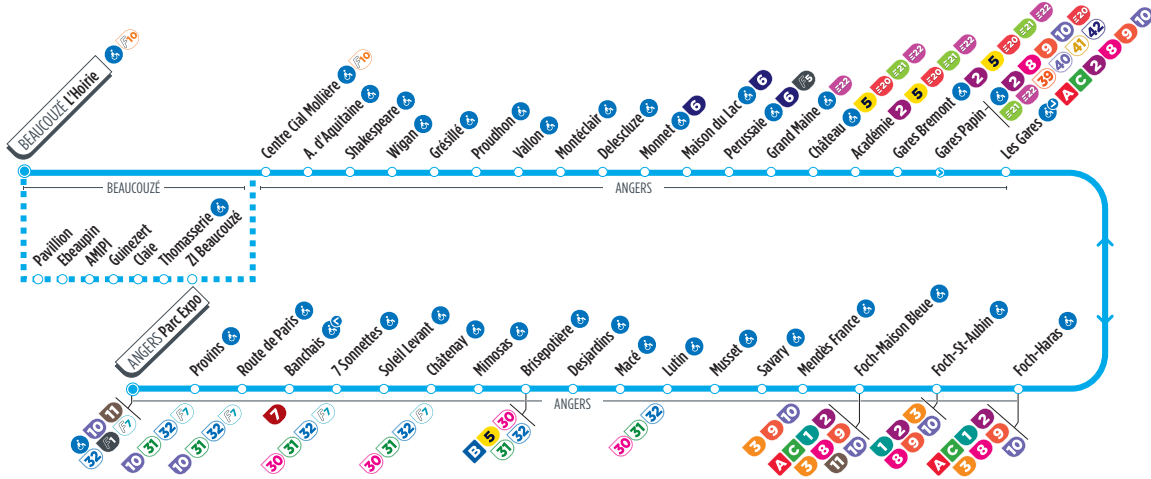

4

Direction BEAUCOUZÉ L'Hoirie

Horaires valables à partir du 11 mars 2024

PÉRIODE SCOLAIRE (DU LUNDI AU VENDREDI)

Parc Expo	05:46	06:06	06:26	06:45	06:58	07:10	07:22	07:33	07:44	07:56	08:10	08:27	08:44	09:01	09:17	09:34	09:50	10:05	10:20	10:35
Provins	05:47	06:07	06:27	06:46	06:59	07:12	07:24	07:35	07:46	07:58	08:12	08:29	08:46	09:03	09:19	09:35	09:51	10:06	10:21	10:36
Bançais	05:50	06:10	06:30	06:49	07:02	07:15	07:27	07:38	07:50	08:02	08:16	08:32	08:49	09:06	09:22	09:38	09:54	10:09	10:24	10:39
Lutin	05:55	06:15	06:35	06:55	07:09	07:22	07:34	07:45	07:57	08:09	08:24	08:40	08:57	09:13	09:29	09:45	10:01	10:16	10:31	10:46
Mendès France	05:59	06:19	06:39	06:59	07:14	07:28	07:40	07:51	08:03	08:15	08:30	08:46	09:03	09:19	09:35	09:51	10:06	10:21	10:36	10:51
Foch-Maison Bleue	06:05	06:25	06:45	07:05	07:18	07:32	07:44	07:56	08:08	08:20	08:35	08:51	09:07	09:23	09:39	09:55	10:10	10:25	10:40	10:55
Les Gares	06:09	06:29	06:49	07:09	07:22	07:36	07:49	08:01	08:13	08:25	08:40	08:56	09:11	09:27	09:43	09:59	10:14	10:29	10:44	10:59
Château	06:10	06:30	06:50	07:10	07:23	07:37	07:51	08:03	08:15	08:27	08:42	08:58	09:13	09:29	09:45	10:01	10:16	10:31	10:46	11:01
Grand Maine	06:17	06:37	06:57	07:17	07:30	07:44	07:58	08:10	08:22	08:34	08:49	09:05	09:20	09:36	09:52	10:08	10:23	10:38	10:53	11:08
Jean Monnet	06:19	06:39	06:59	07:19	07:32	07:46	08:00	08:12	08:24	08:36	08:51	09:07	09:22	09:38	09:54	10:10	10:25	10:40	10:55	11:10
Centre Cial Mollière	06:26	06:46	07:06	07:26	07:39	07:54	08:08	08:20	08:32	08:44	08:59	09:15	09:30	09:46	10:02	10:18	10:33	10:48	11:03	11:18
ZI Beaucouzé		06:46	07:06	07:26		07:54		08:20		08:44										
L'Hoirie	06:28	06:53	07:13	07:33	07:41	08:02	08:10	08:28	08:34	08:52	09:01	09:17	09:32	09:48	10:04	10:20	10:35	10:50	11:05	11:20