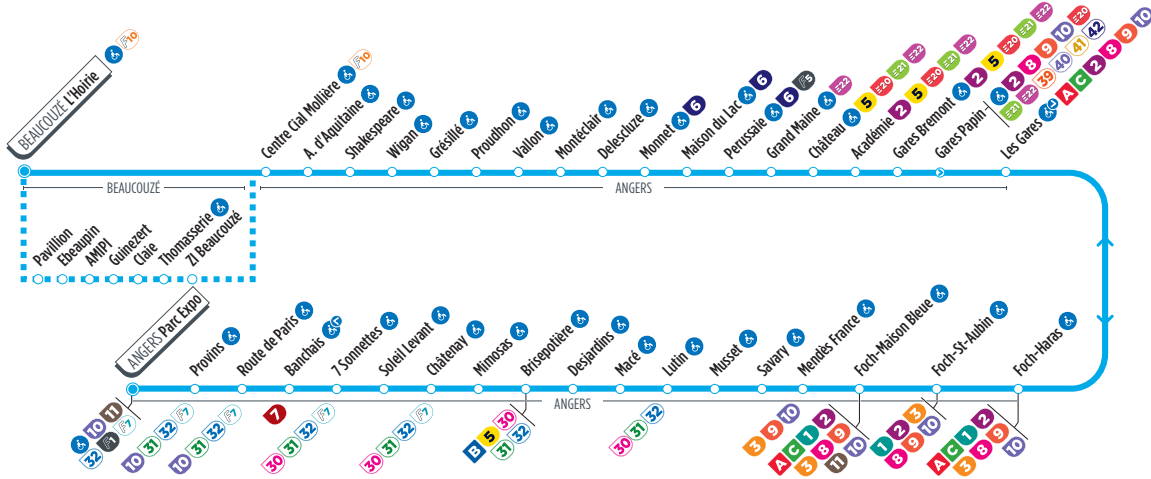

4

Direction BEAUCOUZÉ L'Hoirie

Horaires valables à partir du 11 mars 2024

PÉRIODE SCOLAIRE (DU LUNDI AU VENDREDI)

Parc Expo	05:46	06:06	06:26	06:45	06:58	07:10	07:22	07:33	07:44	07:56	08:10	08:27	08:44	09:01	09:17	09:34	09:50	10:05	10:20	10:35
Provins	05:47	06:07	06:27	06:46	06:59	07:12	07:24	07:35	07:46	07:58	08:12	08:29	08:46	09:03	09:19	09:35	09:51	10:06	10:21	10:36
Banchais	05:50	06:10	06:30	06:49	07:02	07:15	07:27	07:38	07:50	08:02	08:16	08:32	08:49	09:06	09:22	09:38	09:54	10:09	10:24	10:39
Lutin	05:55	06:15	06:35	06:55	07:09	07:22	07:34	07:45	07:57	08:09	08:24	08:40	08:57	09:13	09:29	09:45	10:01	10:16	10:31	10:46
Mendès France	05:59	06:19	06:39	06:59	07:14	07:28	07:40	07:51	08:03	08:15	08:30	08:46	09:03	09:19	09:35	09:51	10:06	10:21	10:36	10:51
Foch-Maison Bleue	06:05	06:25	06:45	07:05	07:18	07:32	07:44	07:56	08:08	08:20	08:35	08:51	09:07	09:23	09:39	09:55	10:10	10:25	10:40	10:55
Les Gares	06:09	06:29	06:49	07:09	07:22	07:36	07:49	08:01	08:13	08:25	08:40	08:56	09:11	09:27	09:43	09:59	10:14	10:29	10:44	10:59
Château	06:10	06:30	06:50	07:10	07:23	07:37	07:51	08:03	08:15	08:27	08:42	08:58	09:13	09:29	09:45	10:01	10:16	10:31	10:46	11:01
Grand Maine	06:17	06:37	06:57	07:17	07:30	07:44	07:58	08:10	08:22	08:34	08:49	09:05	09:20	09:36	09:52	10:08	10:23	10:38	10:53	11:08
Jean Monnet	06:19	06:39	06:59	07:19	07:32	07:46	08:00	08:12	08:24	08:36	08:51	09:07	09:22	09:38	09:54	10:10	10:25	10:40	10:55	11:10
Centre Cial Mollière	06:26	06:46	07:06	07:26	07:39	07:54	08:08	08:20	08:32	08:44	08:59	09:15	09:30	09:46	10:02	10:18	10:33	10:48	11:03	11:18
ZI Beaucouzé		06:46	07:06	07:26		07:54		08:20		08:44										
L'Hoirie	06:28	06:53	07:13	07:33	07:41	08:02	08:10	08:28	08:34	08:52	09:01	09:17	09:32	09:48	10:04	10:20	10:35	10:50	11:05	11:20