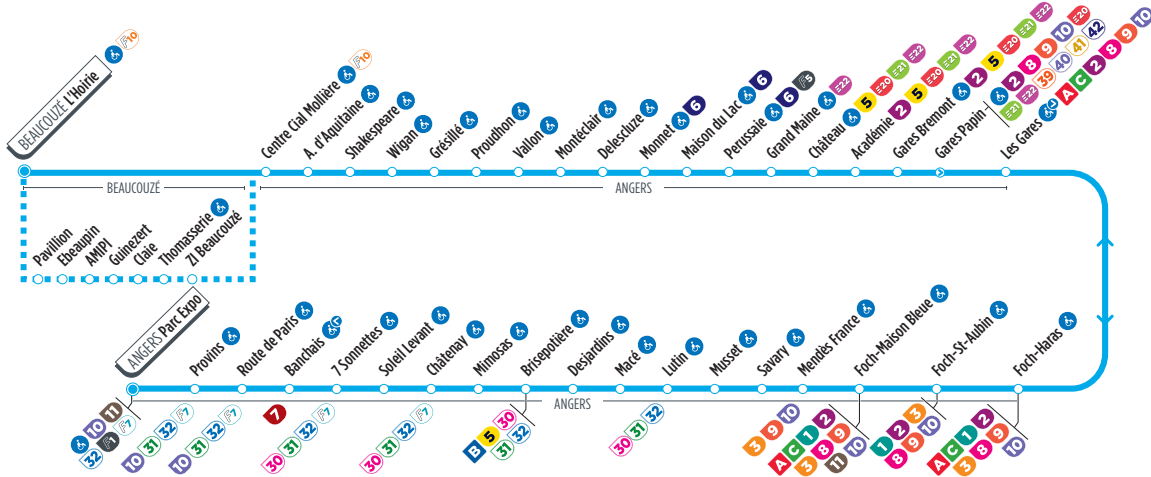

4

Direction BEAUCOUZÉ L'Hoirie

Horaires valables à partir du 11 mars 2024

VACANCES SCOLAIRES (DU LUNDI AU VENDREDI)

Parc Expo	05:47	06:07	06:27	06:47	07:03	07:18	07:32	07:47	08:00	08:15	08:31	08:46	09:03	09:24	09:45	10:05	10:26	10:46	11:07	11:27
Provins	05:48	06:08	06:28	06:48	07:04	07:19	07:33	07:48	08:02	08:17	08:33	08:48	09:05	09:26	09:47	10:07	10:28	10:48	11:09	11:29
Banchais	05:50	06:10	06:30	06:50	07:07	07:22	07:36	07:51	08:05	08:20	08:36	08:51	09:08	09:29	09:50	10:10	10:31	10:51	11:12	11:32
Lutin	05:55	06:15	06:35	06:55	07:12	07:28	07:42	07:57	08:12	08:27	08:42	08:57	09:13	09:34	09:55	10:15	10:36	10:56	11:17	11:37
Mendès France	05:59	06:19	06:39	06:59	07:17	07:33	07:47	08:02	08:17	08:32	08:47	09:02	09:18	09:39	10:00	10:20	10:41	11:01	11:22	11:42
Foch-Maison Bleue	06:05	06:25	06:45	07:05	07:21	07:37	07:52	08:07	08:22	08:37	08:52	09:07	09:23	09:43	10:04	10:24	10:45	11:05	11:26	11:46
Les Gares	06:08	06:28	06:48	07:09	07:26	07:42	07:57	08:12	08:27	08:42	08:57	09:11	09:27	09:47	10:08	10:28	10:49	11:09	11:30	11:50
Château	06:09	06:29	06:49	07:10	07:27	07:43	07:58	08:13	08:28	08:43	08:58	09:12	09:28	09:48	10:09	10:29	10:50	11:10	11:31	11:51
Grand Maine	06:15	06:35	06:55	07:16	07:33	07:50	08:05	08:20	08:35	08:50	09:05	09:19	09:35	09:55	10:16	10:36	10:57	11:17	11:38	11:58
Jean Monnet	06:17	06:37	06:57	07:18	07:35	07:52	08:07	08:22	08:37	08:52	09:07	09:21	09:37	09:57	10:18	10:38	10:59	11:19	11:40	12:00
Centre Cial Mollière	06:24	06:44	07:04	07:25	07:42	07:59	08:14	08:29	08:44	08:59	09:14	09:28	09:44	10:04	10:25	10:45	11:06	11:26	11:47	12:07
ZI Beaucouzé		06:44	07:04	07:25		07:59	08:14		08:44											
L'Hoirie	06:26	06:51	07:11	07:32	07:44	08:07	08:22	08:31	08:52	09:01	09:16	09:30	09:46	10:06	10:27	10:47	11:08	11:28	11:49	12:09