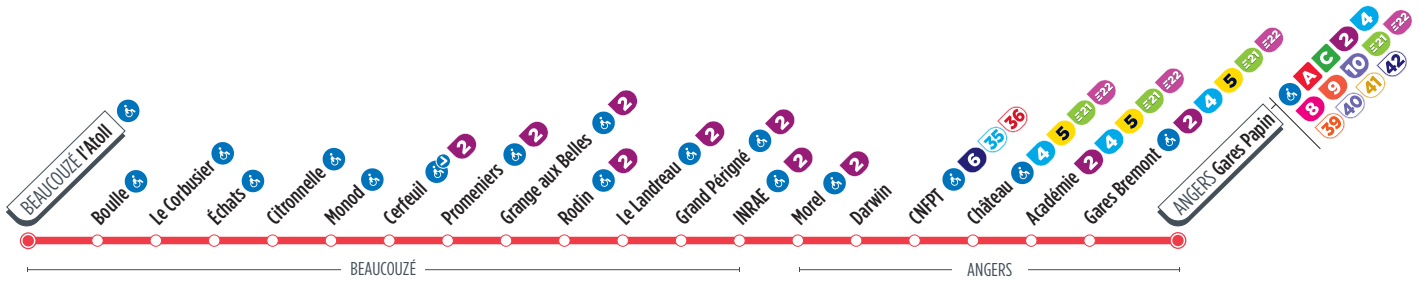

<b>L'Atoll</b>	<b>18:12</b>	<b>18:43</b>	<b>19:13</b>	<b>19:43</b>	<b>20:13</b>	<b>20:43</b>	<b>21:13</b>
Boule	18:13	18:44	19:14	19:44	20:14	20:44	21:14
Le Corbusier	18:14	18:45	19:15	19:45	20:15	20:45	21:15
Échats	18:15	18:46	19:16	19:46	20:16	20:46	21:16
Citronnelle	18:15	18:46	19:16	19:46	20:16	20:46	21:16
Monod	18:16	18:47	19:17	19:47	20:17	20:47	21:17
Cerfeuil	18:17	18:48	19:18	19:48	20:18	20:48	21:18
Promeniers	18:18	18:49	19:19	19:49	20:19	20:49	21:19
Grange aux Belles	18:18	18:49	19:19	19:49	20:19	20:49	21:19
Rodin	18:19	18:50	19:20	19:50	20:20	20:50	21:20
Bourg de Paille	18:20	18:51	19:21	19:51	20:21	20:51	21:21
Le Landreau	18:21	18:52	19:22	19:52	20:22	20:52	21:22
Grand Périgné	18:21	18:52	19:22	19:52	20:22	20:52	21:22
INRAE	18:22	18:53	19:23	19:53	20:23	20:53	21:23
Morel	18:23	18:54	19:24	19:54	20:24	20:54	21:24
Darwin	18:24	18:55	19:25	19:55	20:25	20:55	21:25
CNFPT	18:26	18:57	19:27	19:57	20:27	20:57	21:27
Château	18:33	19:04	19:34	20:04	20:34	21:04	21:34
Académie	18:34	19:04	19:34	20:04	20:34	21:04	21:34
<b>Angers Gares</b>	<b>18:35</b>	<b>19:05</b>	<b>19:35</b>	<b>20:05</b>	<b>20:35</b>	<b>21:05</b>	<b>21:35</b>

Horaires spécifiques : les 24, 25, 31 décembre et 1<sup>er</sup> janvier 2024.

Pas de service le 1<sup>er</sup> mai.

Horaires fournis à titre indicatif, sous réserve de modification due aux aléas de circulation.

# Direction BEAUCOUZÉ L'Atoll

Horaires valables à partir du 4 septembre 2023