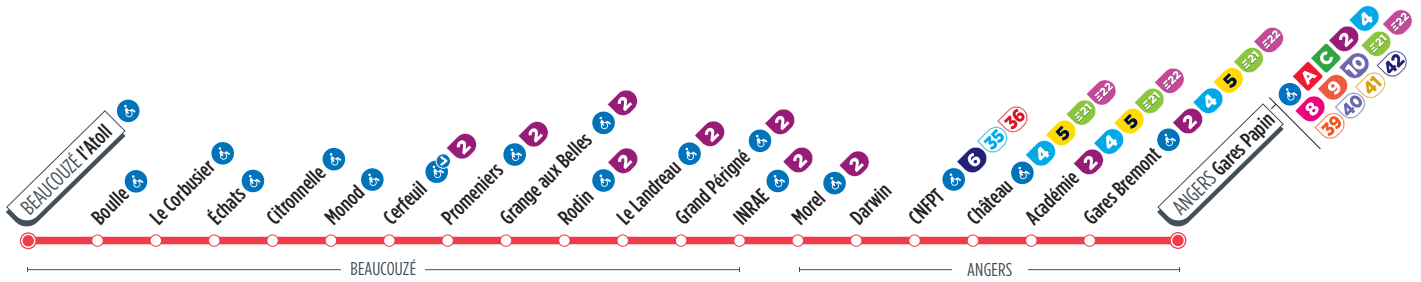

### DATES HORAIRES VACANCES SCOLAIRES

**Toussaint** : du 21/10/2023 au 05/11/2023

**Noël** : du 23/12/2023 au 07/01/2024

**Hiver** : du 24/02/2024 au 10/03/2024

**Printemps** : du 20/04/2024 au 05/05/2024

# Direction BEAUCOUZÉ L'Atoll

Horaires valables à partir du 4 septembre 2023