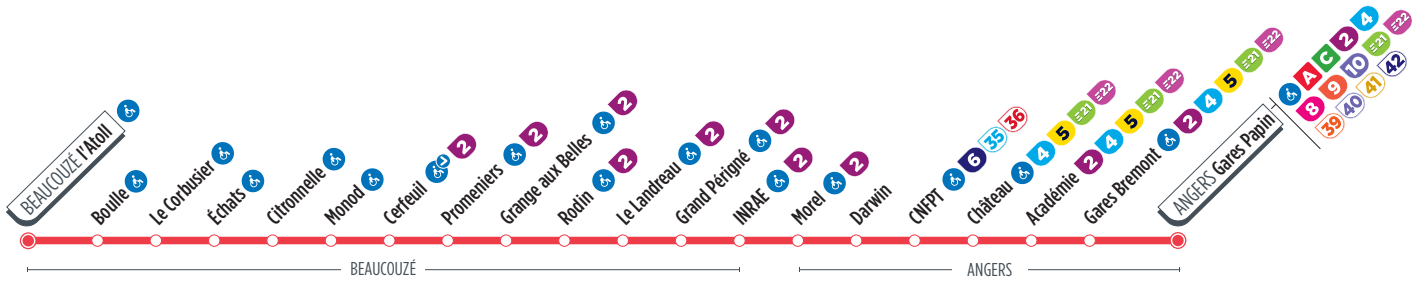

<b>Angers Gares</b>	<b>16:45</b>	<b>17:15</b>	<b>17:45</b>	<b>18:15</b>	<b>18:45</b>	<b>19:15</b>	<b>19:45</b>	<b>20:15</b>	<b>20:45</b>
Gares Bremont	16:46	17:16	17:46	18:16	18:46	19:16	19:46	20:16	20:46
Académie	16:47	17:17	17:47	18:17	18:47	19:17	19:47	20:17	20:47
Château	16:48	17:18	17:48	18:18	18:48	19:18	19:48	20:18	20:48
CNFPT	16:56	17:26	17:56	18:25	18:55	19:25	19:54	20:24	20:54
Darwin	16:58	17:28	17:58	18:27	18:56	19:26	19:55	20:25	20:55
Morel	17:00	17:30	18:00	18:29	18:57	19:27	19:56	20:26	20:56
INRAE	17:00	17:30	18:00	18:29	18:57	19:27	19:56	20:26	20:56
Grand Périgné	17:01	17:31	18:01	18:30	18:58	19:28	19:57	20:27	20:57
Le Landreau	17:01	17:31	18:01	18:30	18:58	19:28	19:57	20:27	20:57
Bourg de Paille	17:03	17:33	18:03	18:32	19:00	19:30	19:59	20:29	20:59
Rodin	17:03	17:33	18:03	18:32	19:00	19:30	19:59	20:29	20:59
Grange aux Belles	17:04	17:34	18:04	18:33	19:01	19:31	20:00	20:30	21:00
Promeniers	17:05	17:35	18:05	18:34	19:02	19:32	20:01	20:31	21:01
Cerfeuil	17:06	17:36	18:06	18:35	19:03	19:33	20:02	20:32	21:02
Monod	17:06	17:36	18:06	18:35	19:03	19:33	20:02	20:32	21:02
Citronnelle	17:07	17:37	18:07	18:36	19:04	19:34	20:03	20:33	21:03
Échats	17:08	17:38	18:08	18:37	19:05	19:35	20:04	20:34	21:04
Le Corbusier	17:10	17:40	18:10	18:39	19:07	19:37	20:05	20:35	21:05
Bouille	17:10	17:40	18:10	18:39	19:07	19:37	20:06	20:36	21:06
<b>L'Atoll</b>	<b>17:12</b>	<b>17:42</b>	<b>18:12</b>	<b>18:41</b>	<b>19:09</b>	<b>19:39</b>	<b>20:07</b>	<b>20:37</b>	<b>21:07</b>

Horaires spécifiques : les 24, 25, 31 décembre et 1<sup>er</sup> janvier 2024.

Pas de service le 1<sup>er</sup> mai.

Horaires fournis à titre indicatif, sous réserve de modification due aux aléas de circulation.

# Direction BEAUCOUZÉ L'Atoll

Horaires valables à partir du 4 septembre 2023