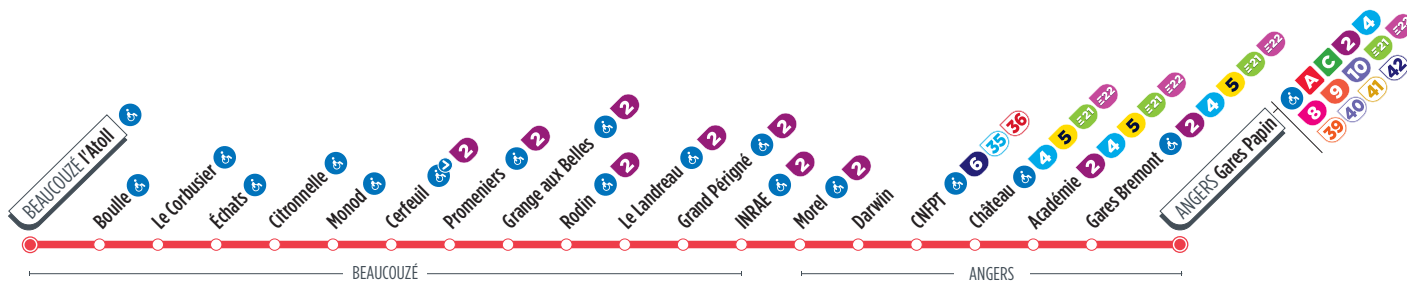

<b>L'Atoll</b>	<b>16:50</b>	<b>17:19</b>	<b>17:49</b>	<b>18:21</b>	<b>18:47</b>	<b>19:12</b>	<b>19:43</b>	<b>20:13</b>	<b>20:43</b>	<b>21:13</b>
Boule	16:51	17:20	17:50	18:22	18:48	19:13	19:44	20:14	20:44	21:14
Le Corbusier	16:52	17:21	17:51	18:23	18:49	19:14	19:45	20:15	20:45	21:15
Échats	16:53	17:22	17:52	18:24	18:50	19:15	19:46	20:16	20:46	21:16
Citronnelle	16:53	17:22	17:52	18:24	18:50	19:15	19:46	20:16	20:46	21:16
Monod	16:54	17:23	17:53	18:25	18:51	19:16	19:47	20:17	20:47	21:17
Cerfeuil	16:55	17:24	17:54	18:26	18:52	19:17	19:48	20:18	20:48	21:18
Promeniers	16:56	17:25	17:55	18:27	18:53	19:18	19:49	20:19	20:49	21:19
Grange aux Belles	16:56	17:25	17:55	18:27	18:53	19:18	19:49	20:19	20:49	21:19
Rodin	16:57	17:26	17:56	18:28	18:54	19:19	19:50	20:20	20:50	21:20
Bourg de Paille	16:58	17:27	17:57	18:29	18:55	19:20	19:51	20:21	20:51	21:21
Le Landreau	16:59	17:28	17:58	18:30	18:56	19:21	19:52	20:22	20:52	21:22
Grand Périgné	16:59	17:28	17:58	18:30	18:56	19:21	19:52	20:22	20:52	21:22
INRAE	17:00	17:29	17:59	18:31	18:57	19:22	19:53	20:23	20:53	21:23
Morel	17:01	17:30	18:00	18:32	18:58	19:23	19:54	20:24	20:54	21:24
Darwin	17:02	17:31	18:01	18:33	18:59	19:24	19:55	20:25	20:55	21:25
CNFPT	17:04	17:34	18:04	18:35	19:01	19:26	19:57	20:27	20:57	21:27
Château	17:13	17:43	18:13	18:43	19:08	19:33	20:04	20:34	21:04	21:34
Académie	17:14	17:44	18:14	18:44	19:09	19:34	20:04	20:34	21:04	21:34
<b>Angers Gares</b>	<b>17:15</b>	<b>17:45</b>	<b>18:15</b>	<b>18:45</b>	<b>19:10</b>	<b>19:35</b>	<b>20:05</b>	<b>20:35</b>	<b>21:05</b>	<b>21:35</b>

Horaires spécifiques : les 24, 25, 31 décembre et 1<sup>er</sup> janvier 2024.

Pas de service le 1<sup>er</sup> mai.

Horaires fournis à titre indicatif, sous réserve de modification due aux aléas de circulation.

# Direction ANGERS Gares

Horaires valables à partir du 4 septembre 2023