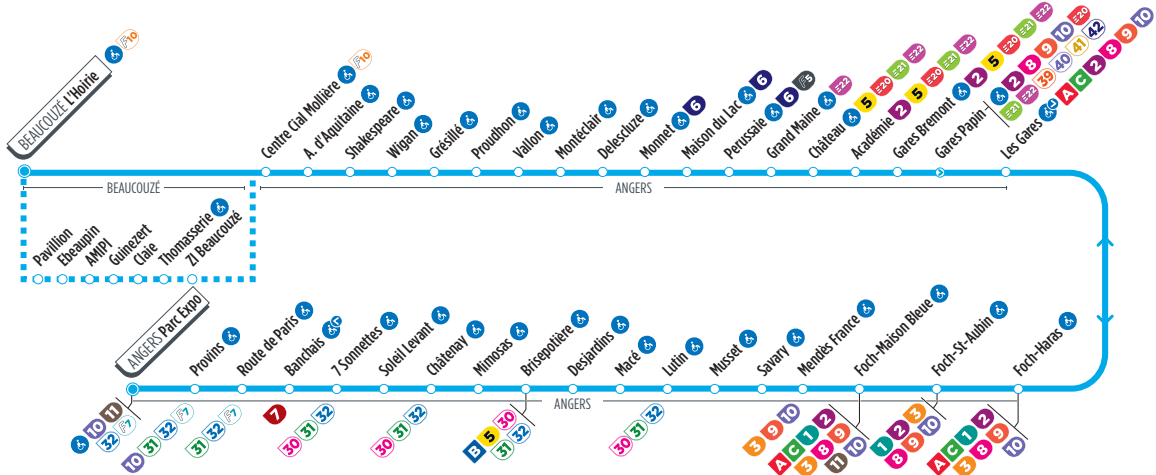

♿ La plupart des arrêts de cette ligne sont accessibles. Consultez le plan ci-dessus. La flèche indique l'accessibilité dans un seul sens.

Horaires spécifiques : les 24, 25, 31 décembre et 1^{er} janvier 2024.

Pas de circulation le 1^{er} mai.

Horaires fournis à titre indicatif, sous réserve de modification due aux aléas de circulation.

4

Direction BEAUCOUZÉ L'Hoirie

Horaires valables à partir du 4 septembre 2023