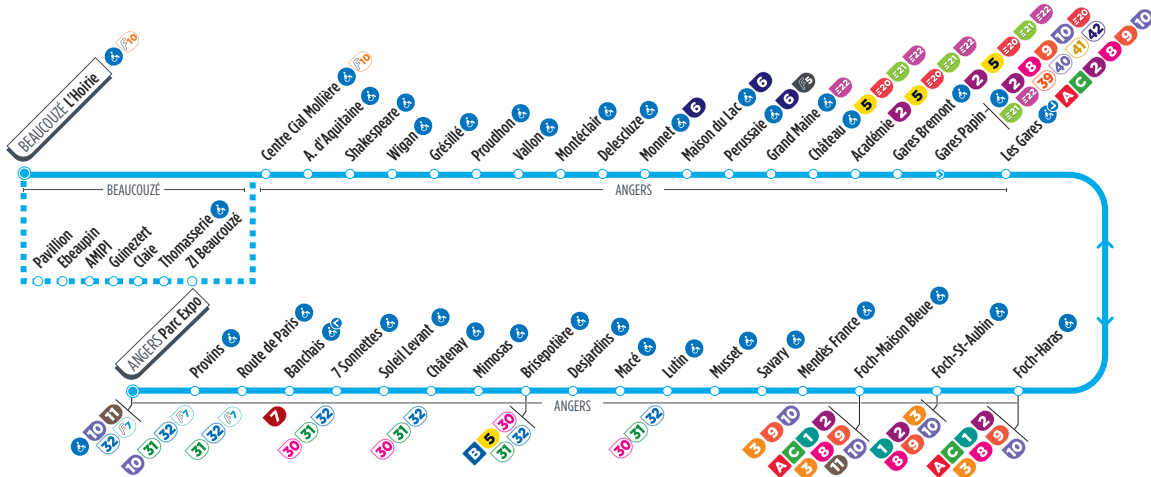

Hiver : du 24/02/2024 au 10/03/2024

Printemps : du 20/04/2024 au 05/05/2024

Ascension : le 10/05/2023

4

Direction BEAUCOUZÉ L'Hoirie

Horaires valables à partir du 4 septembre 2023

SAMEDI (TOUTES PÉRIODES)

Parc Expo	05:47	06:17	06:47	07:09	07:30	07:51	08:11	08:31	08:51	09:11	09:31	09:51	10:11	10:31	10:51	11:11	11:31	11:51	12:11	12:31
Provins	05:48	06:18	06:48	07:10	07:31	07:52	08:12	08:32	08:52	09:12	09:32	09:52	10:12	10:32	10:52	11:12	11:32	11:52	12:12	12:32
Banchais	05:50	06:20	06:50	07:12	07:33	07:54	08:14	08:34	08:54	09:14	09:34	09:54	10:14	10:34	10:54	11:14	11:34	11:54	12:14	12:34
Lutin	05:55	06:25	06:55	07:17	07:38	07:59	08:19	08:39	08:59	09:19	09:39	09:59	10:19	10:39	10:59	11:19	11:39	11:59	12:19	12:39
Mendès France	05:59	06:29	06:59	07:21	07:42	08:03	08:23	08:43	09:03	09:23	09:43	10:03	10:23	10:43	11:03	11:23	11:43	12:03	12:23	12:43
Foch-Maison Bleue	06:05	06:35	07:05	07:25	07:46	08:07	08:27	08:47	09:07	09:27	09:47	10:07	10:27	10:47	11:07	11:27	11:47	12:07	12:27	12:47
Les Gares	06:08	06:38	07:08	07:28	07:49	08:10	08:30	08:50	09:10	09:30	09:50	10:11	10:31	10:51	11:11	11:31	11:51	12:11	12:31	12:51
Château	06:09	06:39	07:09	07:29	07:50	08:11	08:31	08:51	09:11	09:31	09:51	10:12	10:32	10:52	11:12	11:32	11:52	12:12	12:32	12:52
Grand Maine	06:15	06:45	07:15	07:35	07:56	08:17	08:37	08:57	09:17	09:37	09:57	10:18	10:38	10:58	11:18	11:38	11:58	12:18	12:38	12:58
Jean Monnet	06:17	06:47	07:17	07:37	07:58	08:19	08:39	08:59	09:19	09:39	09:59	10:20	10:40	11:00	11:20	11:40	12:00	12:20	12:40	13:00
Centre Cial Mollière	06:24	06:54	07:24	07:44	08:05	08:26	08:46	09:06	09:26	09:46	10:06	10:27	10:47	11:07	11:27	11:47	12:07	12:27	12:47	13:07
L'Hoirie	06:26	06:56	07:26	07:46	08:07	08:28	08:48	09:08	09:28	09:48	10:08	10:29	10:49	11:09	11:29	11:49	12:09	12:29	12:49	13:09