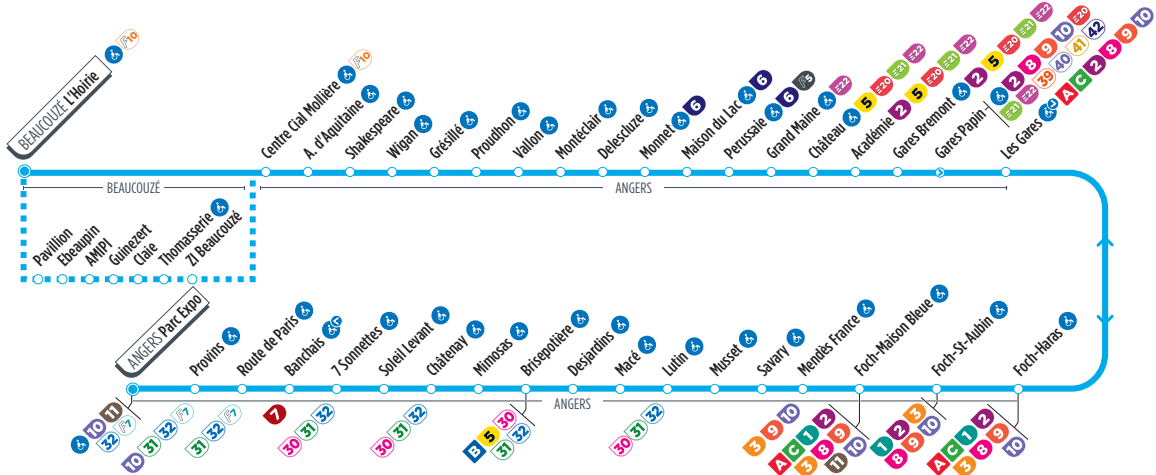

Hiver : du 24/02/2024 au 10/03/2024

Printemps : du 20/04/2024 au 05/05/2024

Ascension : le 10/05/2023

4

Direction ANGERS Parc Expo

Horaires valables à partir du 4 septembre 2023

SAMEDI (TOUTES PÉRIODES)

	05:39	06:09	06:39	07:02	07:20	07:38	07:57	08:17	08:37	08:57	09:16	09:36	09:56	10:16	10:36	10:56	11:16	11:36	11:56	12:16
L'Hoirie	05:39	06:09	06:39	07:02	07:20	07:38	07:57	08:17	08:37	08:57	09:16	09:36	09:56	10:16	10:36	10:56	11:16	11:36	11:56	12:16
Centre Cial Mollière	05:41	06:11	06:41	07:04	07:22	07:40	07:59	08:19	08:39	08:59	09:18	09:38	09:58	10:18	10:38	10:58	11:18	11:38	11:58	12:18
Jean Monnet	05:47	06:17	06:47	07:10	07:28	07:46	08:05	08:25	08:45	09:05	09:24	09:44	10:04	10:24	10:44	11:04	11:24	11:44	12:04	12:24
Grand Maine	05:50	06:20	06:50	07:13	07:31	07:49	08:08	08:28	08:48	09:08	09:27	09:47	10:07	10:27	10:47	11:07	11:27	11:47	12:07	12:27
Château	05:56	06:26	06:56	07:19	07:37	07:55	08:14	08:34	08:54	09:14	09:33	09:53	10:13	10:33	10:53	11:13	11:33	11:53	12:13	12:33
Les Gares	05:58	06:28	06:58	07:21	07:39	07:57	08:16	08:36	08:56	09:16	09:35	09:55	10:15	10:35	10:55	11:15	11:35	11:55	12:15	12:35
Foch-Maison Bleue	06:05	06:35	07:05	07:26	07:44	08:02	08:22	08:42	09:02	09:22	09:42	10:02	10:22	10:42	11:02	11:22	11:42	12:02	12:22	12:42
Mendès France	06:07	06:37	07:07	07:28	07:46	08:04	08:24	08:44	09:04	09:24	09:44	10:04	10:24	10:44	11:04	11:24	11:44	12:04	12:24	12:44
Lutin	06:10	06:40	07:10	07:31	07:50	08:08	08:28	08:48	09:09	09:29	09:49	10:09	10:29	10:49	11:09	11:29	11:49	12:09	12:29	12:49
Banchais	06:17	06:47	07:17	07:38	07:57	08:15	08:35	08:55	09:16	09:36	09:56	10:16	10:36	10:56	11:16	11:36	11:56	12:16	12:36	12:56
Provins	06:19	06:49	07:19	07:40	07:59	08:17	08:37	08:57	09:18	09:38	09:58	10:18	10:38	10:58	11:18	11:38	11:58	12:18	12:38	12:58
Parc Expo	06:22	06:52	07:22	07:43	08:02	08:20	08:40	09:00	09:21	09:41	10:01	10:21	10:41	11:01	11:21	11:41	12:01	12:21	12:41	13:01