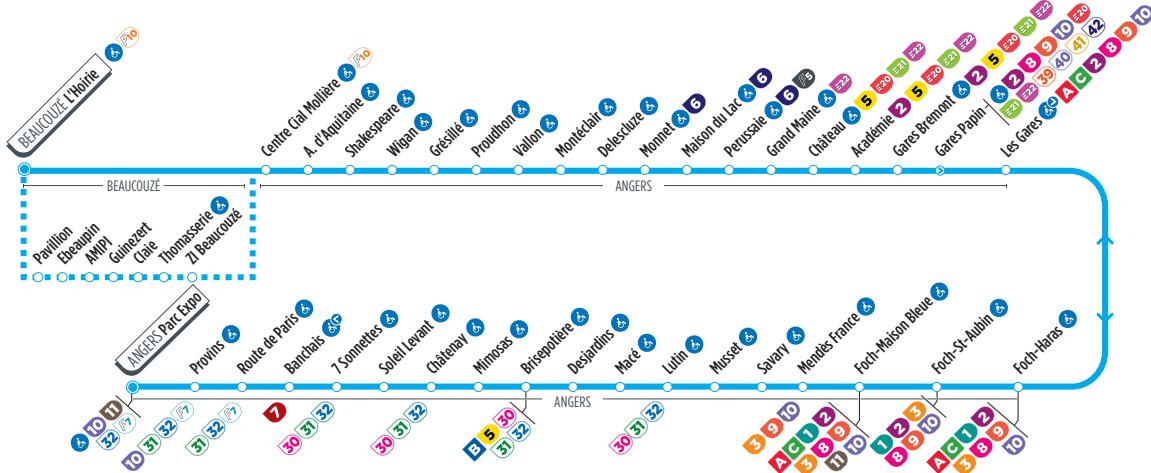

La plupart des arrêts de cette ligne sont accessibles. Consultez le plan ci-dessus. La flèche indique l'accessibilité dans un seul sens.

Horaires spécifiques : les 24, 25, 31 décembre et 1^{er} janvier 2024.

Pas de circulation le 1^{er} mai.

Horaires fournis à titre indicatif, sous réserve de modification due aux aléas de circulation.

4

Direction BEAUCOUZÉ L'Hoirie

Horaires valables à partir du 4 septembre 2023