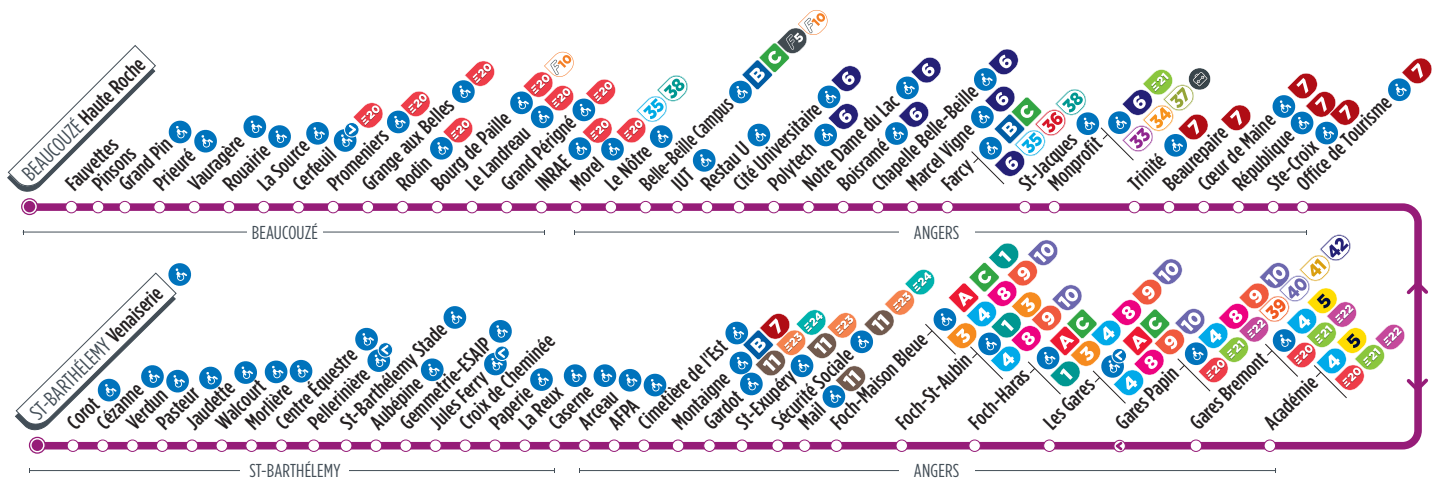

Hiver : du 24/02/2024 au 10/03/2024

Printemps : du 20/04/2024 au 05/05/2024

Ascension : le 10/05/2023

2

Direction ST-BARTHÉLEMY Venaiserie

Horaires valables à partir du 4 septembre 2023

SAMEDI (TOUTES PÉRIODES)

Haute Roche	05:25	05:55	06:25	06:52	07:16	07:35	07:56	08:17	08:38	08:57	09:17	09:39	10:00	10:23	10:44	11:06	11:28	11:50	12:11	12:32
Promeniers	05:30	06:00	06:30	06:57	07:21	07:40	08:01	08:22	08:43	09:02	09:22	09:44	10:05	10:28	10:49	11:11	11:33	11:55	12:16	12:37
Belle-Beille Campus	05:36	06:06	06:36	07:03	07:27	07:46	08:07	08:28	08:49	09:08	09:28	09:50	10:11	10:34	10:55	11:17	11:39	12:01	12:22	12:43
Farcy	05:45	06:15	06:45	07:12	07:37	07:56	08:17	08:38	08:59	09:18	09:38	10:00	10:21	10:44	11:05	11:27	11:49	12:11	12:32	12:53
Monprofit	05:48	06:18	06:48	07:15	07:40	07:59	08:20	08:41	09:02	09:21	09:41	10:03	10:24	10:47	11:08	11:30	11:52	12:14	12:35	12:56
République	05:53	06:23	06:53	07:20	07:45	08:04	08:25	08:46	09:07	09:26	09:46	10:08	10:29	10:52	11:13	11:35	11:57	12:19	12:40	13:01
Les Gares	05:58	06:28	06:58	07:25	07:50	08:09	08:30	08:51	09:12	09:31	09:51	10:13	10:34	10:57	11:18	11:40	12:02	12:24	12:45	13:06
Foch-Maison Bleue	06:02	06:32	07:02	07:29	07:54	08:14	08:35	08:56	09:17	09:37	09:57	10:19	10:40	11:03	11:24	11:46	12:08	12:30	12:51	13:12
Montaigne	06:09	06:39	07:09	07:34	07:59	08:19	08:41	09:02	09:23	09:43	10:03	10:25	10:46	11:09	11:30	11:52	12:14	12:36	12:57	13:18
AFPA	06:11	06:41	07:11	07:36	08:01	08:21	08:43	09:04	09:25	09:45	10:05	10:27	10:48	11:11	11:32	11:54	12:16	12:38	12:59	13:20
Gemmetrie-ESAIP	06:16	06:46	07:16	07:41	08:07	08:28	08:50	09:11	09:32	09:52	10:12	10:34	10:55	11:18	11:39	12:01	12:23	12:45	13:06	13:27
Verdun	06:24	06:54	07:24	07:49	08:15	08:36	08:58	09:19	09:40	10:00	10:20	10:42	11:03	11:26	11:47	12:09	12:31	12:53	13:14	13:35
Venaiserie	06:27	06:57	07:27	07:52	08:18	08:39	09:01	09:22	09:43	10:03	10:23	10:45	11:06	11:29	11:50	12:12	12:34	12:56	13:17	13:38