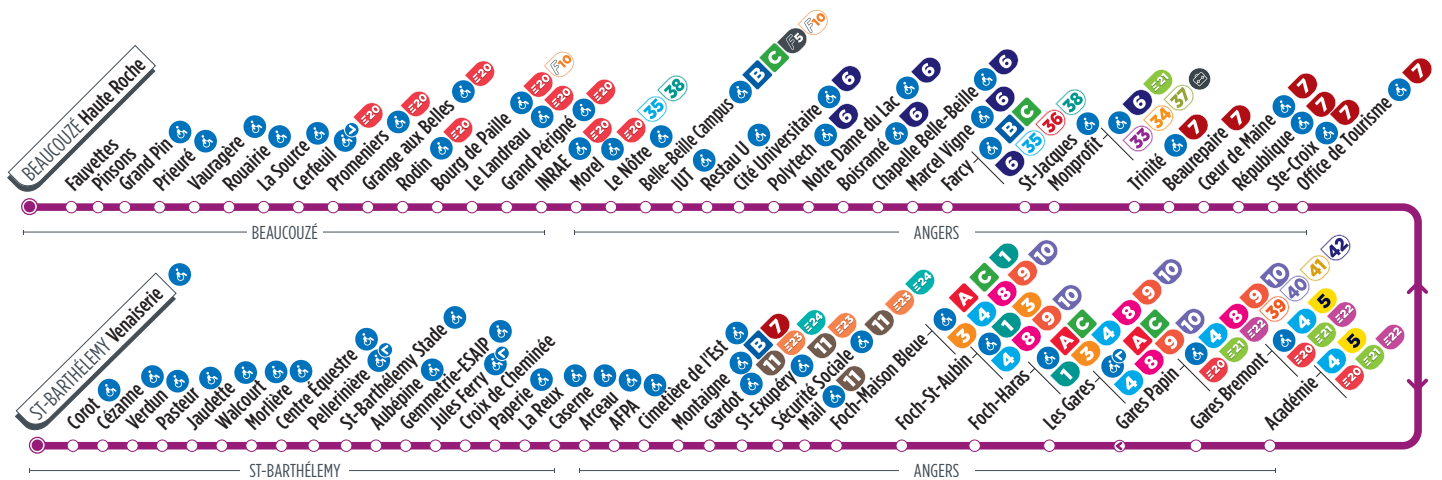

Hiver : du 24/02/2024 au 10/03/2024

Printemps : du 20/04/2024 au 05/05/2024

Ascension : le 10/05/2023

2

Direction BEAUCOUZÉ Haute Roche

Horaires valables à partir du 4 septembre 2023

SAMEDI (TOUTES PÉRIODES)

Venaiserie	05:39	06:09	06:39	07:05	07:25	07:45	08:05	08:26	08:47	09:09	09:30	09:52	10:13	10:33	10:55	11:15	11:30	11:44	12:02	12:20
Verdun	05:41	06:11	06:41	07:07	07:27	07:47	08:07	08:28	08:49	09:11	09:32	09:54	10:15	10:35	10:57	11:17	11:32	11:46	12:04	12:22
Gemmetrie-ESAIP	05:49	06:19	06:49	07:15	07:35	07:55	08:15	08:36	08:57	09:19	09:40	10:02	10:23	10:43	11:05	11:25	11:40	11:54	12:12	12:30
AFPA	05:55	06:25	06:55	07:21	07:41	08:01	08:21	08:42	09:03	09:25	09:46	10:08	10:29	10:49	11:11	11:31	11:46	12:00	12:18	12:36
Montaigne	05:57	06:27	06:57	07:23	07:43	08:03	08:23	08:45	09:06	09:28	09:49	10:11	10:32	10:52	11:14	11:34	11:49	12:03	12:21	12:39
Foch-Maison Bleue	06:02	06:32	07:02	07:29	07:49	08:09	08:29	08:51	09:12	09:34	09:55	10:17	10:38	10:58	11:20	11:40	11:55	12:09	12:27	12:45
Les Gares	06:08	06:38	07:08	07:33	07:53	08:13	08:33	08:55	09:16	09:38	09:59	10:22	10:43	11:03	11:25	11:45	12:00	12:14	12:32	12:50
République	06:13	06:43	07:13	07:38	07:58	08:18	08:38	09:00	09:21	09:43	10:04	10:27	10:48	11:09	11:31	11:51	12:06	12:20	12:38	12:56
Monprofit	06:19	06:49	07:19	07:44	08:04	08:24	08:44	09:06	09:27	09:49	10:10	10:33	10:54	11:15	11:37	11:57	12:12	12:26	12:45	13:03
Farcy	06:21	06:51	07:21	07:46	08:06	08:26	08:46	09:08	09:29	09:51	10:12	10:35	10:56	11:17	11:39	11:59	12:14	12:28	12:47	13:05
Belle-Beille Campus	06:31	07:01	07:32	07:57	08:17	08:37	08:57	09:19	09:40	10:02	10:23	10:46	11:07	11:28	11:50	12:10	12:25	12:39	12:58	13:16
Promeniers	06:36	07:06	07:37	08:02	08:22	08:42	09:02	09:24	09:45	10:07	10:28	10:51	11:12	11:33	11:55	12:15	12:30	12:44	13:03	13:21
Haute Roche	06:43	07:13	07:44	08:09	08:29	08:49	09:09	09:31	09:52	10:14	10:35	10:58	11:19	11:40	12:02	12:22	12:37	12:51	13:10	13:28