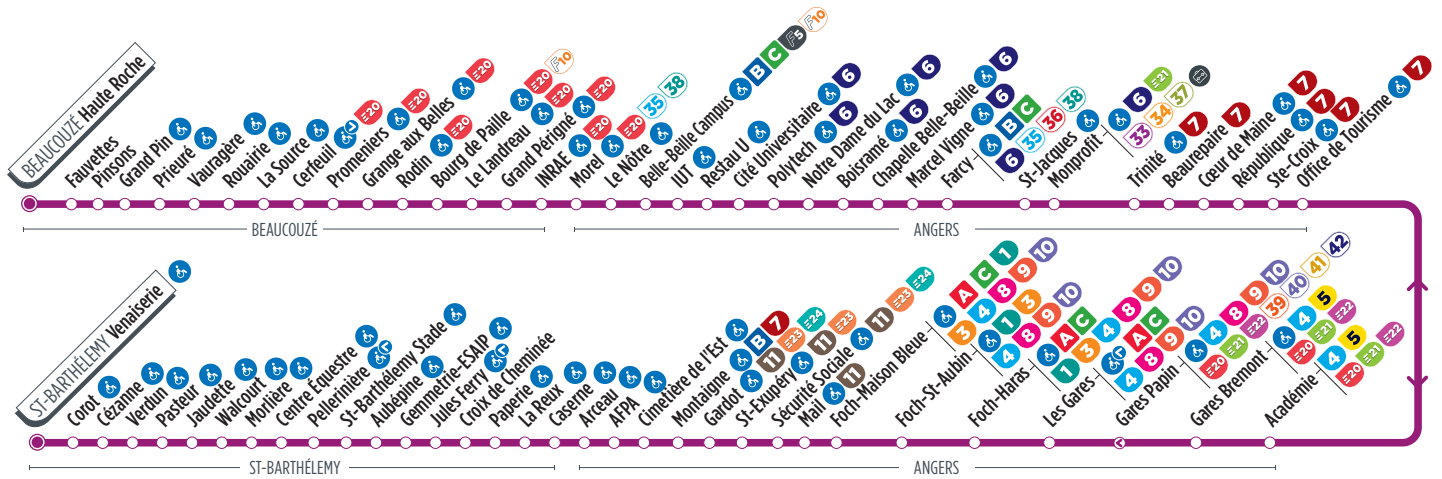

2

Direction ST-BARTHÉLEMY Venaiserie

Horaires valables à partir du 4 septembre 2023

VACANCES SCOLAIRES (DU LUNDI AU VENDREDI)

Haute Roche	05:25	05:45	06:05	06:24	06:40	06:49	07:01	07:13	07:27	07:43	07:58	08:14	08:30	08:45	09:01	09:23	09:46	10:08	10:31	10:53
Promeniers	05:30	05:50	06:10	06:30	06:46	06:55	07:08	07:20	07:35	07:51	08:06	08:21	08:36	08:51	09:07	09:29	09:51	10:13	10:36	10:58
Belle-Beille Campus	05:36	05:56	06:16	06:36	06:52	07:02	07:15	07:28	07:43	07:58	08:13	08:28	08:43	08:58	09:14	09:36	09:58	10:20	10:43	11:05
Farcy	05:45	06:05	06:25	06:45	07:01	07:11	07:24	07:38	07:54	08:09	08:24	08:39	08:54	09:09	09:25	09:47	10:09	10:31	10:54	11:16
Monprofit	05:48	06:08	06:28	06:48	07:04	07:14	07:27	07:41	07:57	08:12	08:27	08:42	08:57	09:12	09:28	09:50	10:12	10:34	10:57	11:19
République	05:53	06:13	06:33	06:53	07:09	07:19	07:32	07:46	08:02	08:17	08:32	08:47	09:02	09:17	09:33	09:55	10:17	10:39	11:02	11:24
Les Gares	05:58	06:18	06:38	06:58	07:14	07:25	07:38	07:53	08:08	08:23	08:38	08:53	09:08	09:23	09:39	10:01	10:23	10:45	11:08	11:30
Foch-Maison Bleue	06:02	06:22	06:42	07:02	07:19	07:30	07:44	07:59	08:14	08:29	08:44	08:59	09:14	09:29	09:45	10:07	10:29	10:51	11:14	11:36
Montaigne	06:09	06:29	06:49	07:09	07:24	07:35	07:49	08:04	08:19	08:34	08:49	09:04	09:19	09:34	09:50	10:12	10:34	10:56	11:19	11:41
AFPA	06:11	06:31	06:51	07:11	07:26	07:37	07:51	08:06	08:21	08:36	08:51	09:06	09:21	09:36	09:52	10:14	10:36	10:58	11:21	11:43
Gemmetrie-ESAIP	06:16	06:36	06:56	07:16	07:33	07:45	07:59	08:14	08:29	08:44	08:59	09:13	09:28	09:43	09:59	10:21	10:43	11:05	11:28	11:50
Verdun	06:24	06:44	07:04	07:24	07:41	07:53	08:08	08:23	08:38	08:52	09:07	09:21	09:36	09:51	10:07	10:29	10:51	11:13	11:36	11:58
Venaiserie	06:27	06:47	07:07	07:27	07:44	07:56	08:11	08:26	08:41	08:55	09:10	09:24	09:39	09:54	10:10	10:32	10:54	11:16	11:39	12:01