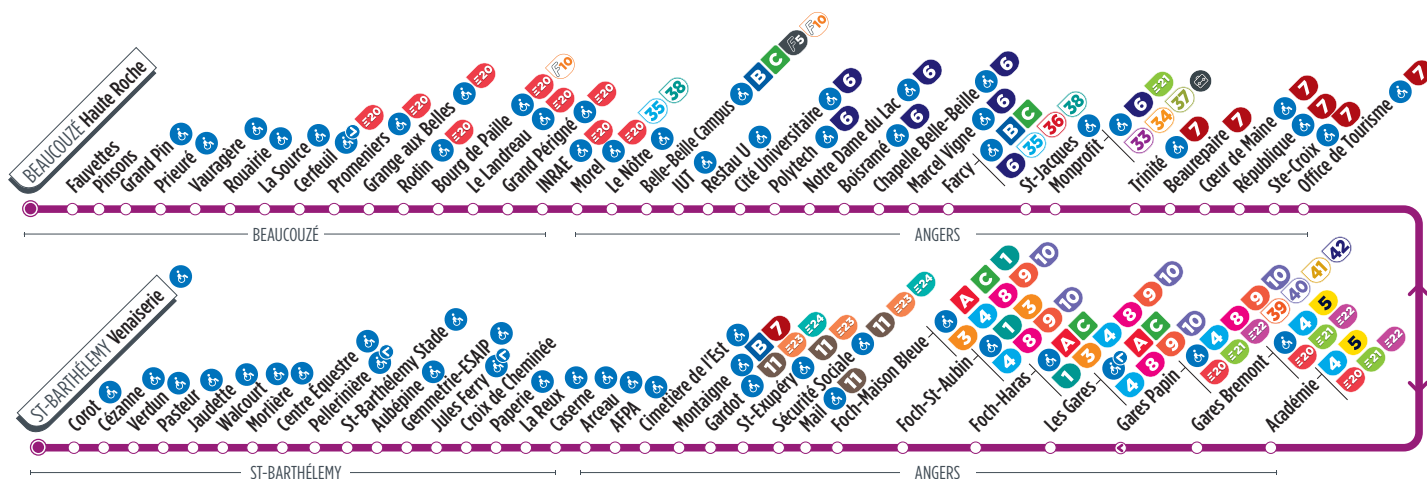

Pas de circulation le 1^{er} mai.

Horaires fournis à titre indicatif, sous réserve de modification due aux aléas de circulation.

2

Direction BEAUCOUZÉ Haute Roche

Horaires valables à partir du 4 septembre 2023

PÉRIODE SCOLAIRE (DU LUNDI AU VENDREDI)

Venaiserie	05:39	05:59	06:19	06:39	06:50	07:02	07:09	07:19	07:31	07:43	07:56	08:09	08:22	08:36	08:49	09:05	09:22	09:39	09:54	
Verdun	05:41	06:01	06:21	06:41	06:52	07:04	07:11	07:22	07:34	07:46	07:59	08:12	08:25	08:38	08:51	09:07	09:24	09:41	09:56	
Gemmetrie-ESAIP	05:49	06:09	06:29	06:49	07:00	07:07	07:12	07:20	07:31	07:43	07:55	08:08	08:21	08:34	08:46	08:59	09:15	09:32	09:49	10:04
AFPA	05:55	06:15	06:35	06:55	07:06	07:13	07:18	07:28	07:39	07:51	08:03	08:16	08:29	08:42	08:54	09:06	09:22	09:38	09:55	10:10
Montaigne	05:57	06:17	06:37	06:57	07:09	07:16	07:21	07:31	07:42	07:54	08:06	08:19	08:32	08:45	08:57	09:09	09:25	09:41	09:58	10:13
Foch-Maison Bleue	06:02	06:22	06:42	07:02	07:15	07:22	07:28	07:38	07:49	08:01	08:13	08:27	08:40	08:52	09:04	09:16	09:32	09:48	10:04	10:19
Les Gares	06:08	06:28	06:48	07:09	07:20	07:28	07:34	07:44	07:55	08:07	08:19	08:33	08:46	08:58	09:09	09:21	09:37	09:53	10:09	10:24
République	06:13	06:33	06:53	07:15	07:28	07:36	07:42	07:52	08:03	08:15	08:27	08:41	08:54	09:06	09:17	09:28	09:43	09:59	10:15	10:30
Monprofit	06:19	06:39	06:59	07:21	07:35	07:43	07:49	07:59	08:10	08:22	08:34	08:48	09:01	09:13	09:24	09:35	09:50	10:05	10:21	10:36
Farcy	06:21	06:41	07:01	07:23	07:37	07:45	07:52	08:02	08:13	08:25	08:37	08:51	09:03	09:15	09:26	09:37	09:52	10:07	10:23	10:38
Belle-Beille Campus	06:31	06:51	07:11	07:35	07:50	07:58	08:04	08:14	08:26	08:38	08:49	09:03	09:15	09:27	09:37	09:48	10:03	10:18	10:34	10:49
Promeniers	06:36	06:56	07:16	07:40	07:55	08:03	08:10	08:20	08:32	08:44	08:54	09:08	09:20	09:32	09:42	09:53	10:08	10:23	10:39	10:54
Haute Roche	06:43	07:03	07:23	07:47	08:02	08:10	08:17	08:27	08:39	08:51	09:01	09:15	09:27	09:39	09:49	10:00	10:15	10:30	10:46	11:01