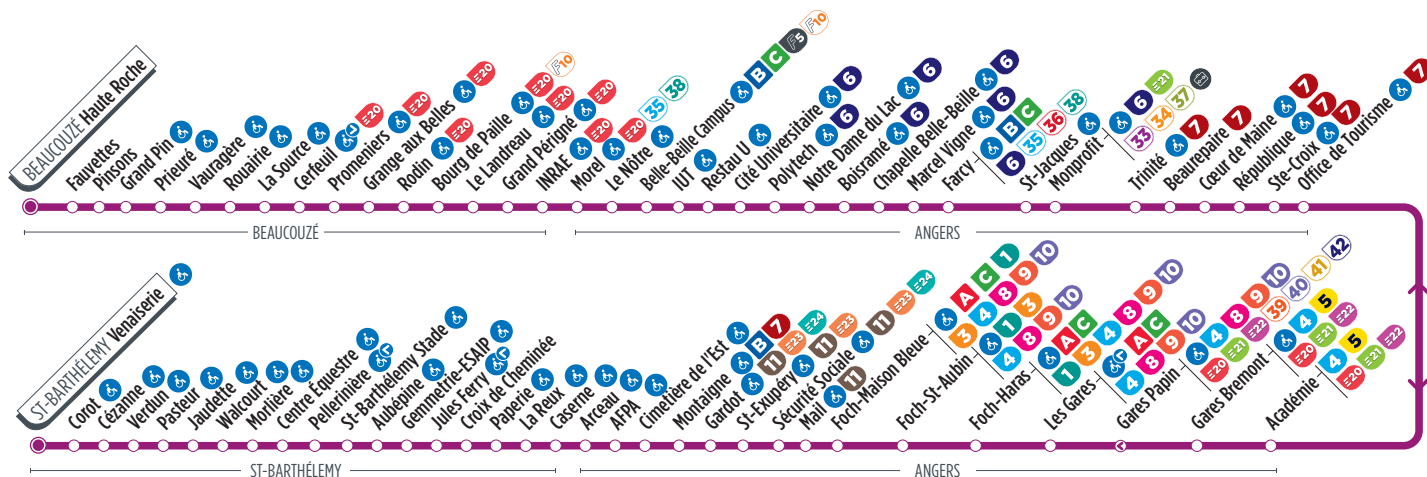

Pas de circulation le 1^{er} mai.

Horaires fournis à titre indicatif, sous réserve de modification due aux aléas de circulation.

2

Direction

BEAUCOUZÉ Haute Roche

Horaires valables à partir du 4 septembre 2023

VACANCES SCOLAIRES (DU LUNDI AU VENDREDI)

Venaiserie	05:39	05:59	06:19	06:39	06:53	07:04	07:16	07:30	07:45	07:59	08:15	08:33	08:49	09:11	09:34	09:56	10:18	10:40	11:02	11:24
Verdun	05:41	06:01	06:21	06:41	06:55	07:06	07:19	07:33	07:48	08:02	08:18	08:35	08:51	09:13	09:36	09:58	10:20	10:42	11:04	11:26
Gemmetrie-ESAIP	05:49	06:09	06:29	06:49	07:03	07:14	07:27	07:41	07:56	08:10	08:26	08:43	08:59	09:21	09:44	10:06	10:28	10:50	11:12	11:34
AFPA	05:55	06:15	06:35	06:55	07:09	07:20	07:34	07:48	08:03	08:17	08:33	08:50	09:06	09:27	09:50	10:12	10:34	10:56	11:18	11:40
Montaigne	05:57	06:17	06:37	06:57	07:12	07:23	07:37	07:51	08:06	08:20	08:36	08:53	09:09	09:30	09:53	10:15	10:37	10:59	11:21	11:43
Foch-Maison Bleue	06:02	06:22	06:42	07:02	07:18	07:30	07:44	07:58	08:13	08:28	08:44	09:00	09:16	09:37	09:59	10:21	10:43	11:05	11:27	11:49
Les Gares	06:08	06:28	06:48	07:09	07:23	07:36	07:50	08:04	08:19	08:34	08:50	09:05	09:21	09:42	10:04	10:26	10:48	11:10	11:32	11:54
R�publique	06:13	06:33	06:53	07:15	07:30	07:43	07:57	08:11	08:26	08:41	08:57	09:12	09:27	09:48	10:10	10:32	10:54	11:16	11:38	12:00
Monprofit	06:19	06:39	06:59	07:21	07:37	07:50	08:04	08:18	08:33	08:48	09:04	09:19	09:34	09:55	10:16	10:38	11:00	11:22	11:44	12:06
Farcy	06:21	06:41	07:01	07:23	07:39	07:53	08:07	08:21	08:36	08:51	09:06	09:21	09:36	09:57	10:18	10:40	11:02	11:24	11:46	12:08
Belle-Beille Campus	06:31	06:51	07:11	07:35	07:52	08:06	08:20	08:34	08:49	09:03	09:18	09:33	09:48	10:09	10:30	10:52	11:14	11:36	11:58	12:20
Promeniers	06:36	06:56	07:16	07:40	07:57	08:12	08:26	08:40	08:54	09:08	09:23	09:38	09:53	10:14	10:35	10:57	11:19	11:41	12:03	12:25
Haute Roche	06:43	07:03	07:23	07:47	08:04	08:19	08:33	08:47	09:01	09:15	09:30	09:45	10:00	10:21	10:42	11:04	11:26	11:48	12:10	12:32