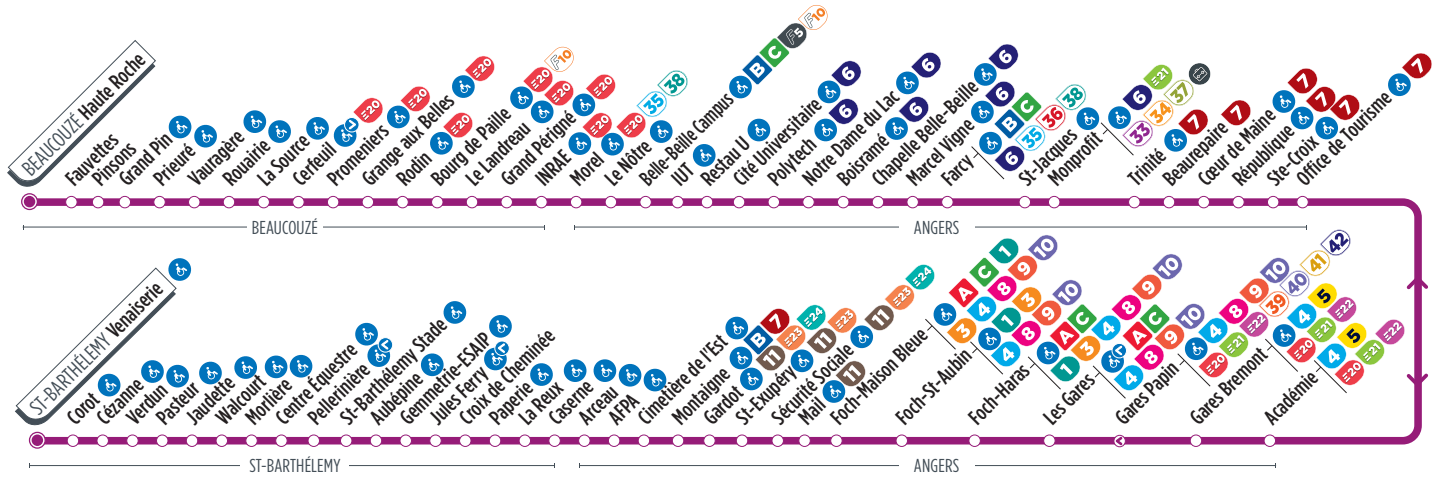

2

Direction ST-BARTHÉLEMY Venaiserie

Horaires valables à partir du 4 septembre 2023

PÉRIODE SCOLAIRE (DU LUNDI AU VENDREDI)

Haute Roche	05:25	05:45	06:05	06:24	06:40	06:49	06:59	07:09	07:18	07:23	07:31	07:44	07:57	08:11	08:24	08:39	08:50	09:05	09:21
Promeniers	05:30	05:50	06:10	06:30	06:46	06:55	07:06	07:16	07:25	07:31	07:39	07:52	08:05	08:18	08:31	08:45	08:56	09:11	09:27
Belle-Beille Campus	05:36	05:56	06:16	06:36	06:52	07:02	07:13	07:23	07:33	07:39	07:47	07:59	08:12	08:25	08:38	08:52	09:03	09:18	09:34
Farcy	05:45	06:05	06:25	06:45	07:02	07:13	07:24	07:34	07:44	07:51	07:59	08:11	08:24	08:37	08:49	09:03	09:14	09:29	09:45
Monprofit	05:48	06:08	06:28	06:48	07:05	07:16	07:27	07:37	07:48	07:55	08:03	08:15	08:28	08:41	08:53	09:06	09:17	09:32	09:48
République	05:53	06:13	06:33	06:53	07:10	07:21	07:32	07:43	07:54	08:01	08:09	08:21	08:34	08:47	08:59	09:11	09:22	09:37	09:53
Les Gares	05:58	06:18	06:38	06:58	07:15	07:27	07:38	07:50	08:01	08:07	08:15	08:27	08:40	08:53	09:05	09:17	09:28	09:43	09:59
Foch-Maison Bleue	06:05	06:25	06:45	07:05	07:21	07:33	07:45	07:57	08:08	08:14	08:22	08:34	08:47	09:00	09:12	09:24	09:35	09:50	10:06
Montaigne	06:09	06:29	06:49	07:09	07:26	07:38	07:50	08:02	08:13	08:19	08:27	08:39	08:52	09:05	09:17	09:29	09:40	09:55	10:11
AFPA	06:11	06:31	06:51	07:11	07:28	07:40	07:52	08:05	08:16	08:22	08:30	08:42	08:55	09:08	09:19	09:31	09:42	09:57	10:13
Gemmetrie-ESAIP	06:16	06:36	06:56	07:16	07:35	07:48	08:00	08:13	08:24	08:30	08:38	08:50	09:03	09:15	09:26	09:38	09:49	10:04	10:20
Verdun	06:24	06:44	07:04	07:24	07:44	07:57	08:09	08:22	08:33	08:39	08:46	08:58	09:11	09:23	09:34	09:46	09:57	10:12	10:28
Venaiserie	06:27	06:47	07:07	07:27	07:47	08:00	08:12	08:25	08:36	08:42	08:49	09:01	09:14	09:26	09:37	09:49	10:00	10:15	10:31